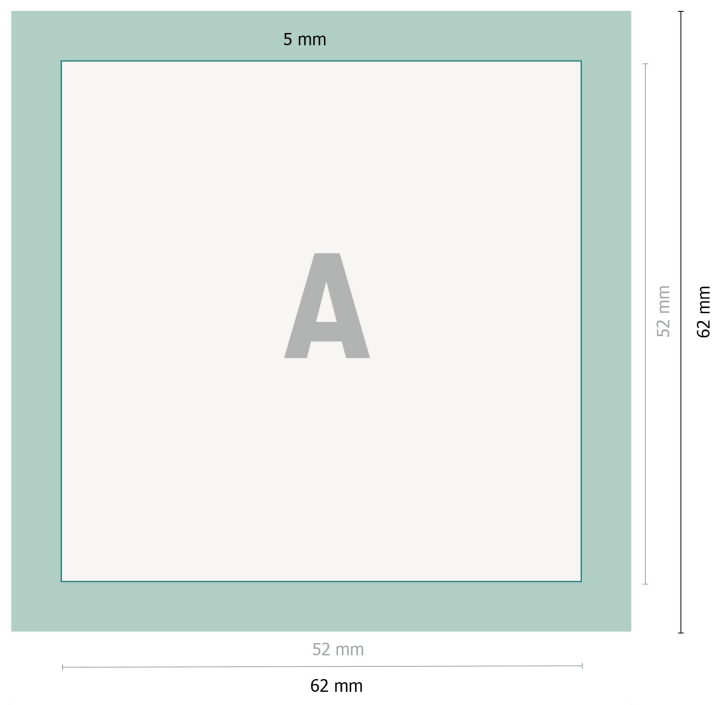

# Koelkastmagneten, 5,2 x 5,2 cm

**Gegevensformaat:**

6,2 x 6,2 cm

**Eindformaat:**

5,2 x 5,2 cm

**Omklaprand:**

cm

**Veiligheidsmarge:**

2 mm

afstand van de tekst/informatie tot aan de rand van het eindformaat: dit voorkomt dat bij het schoonsnijden teveel wordt uitgesneden.

**Verklaring van de symbolen**

—| Eindformaat

—| Gegevensformaat

■ Omklaprand