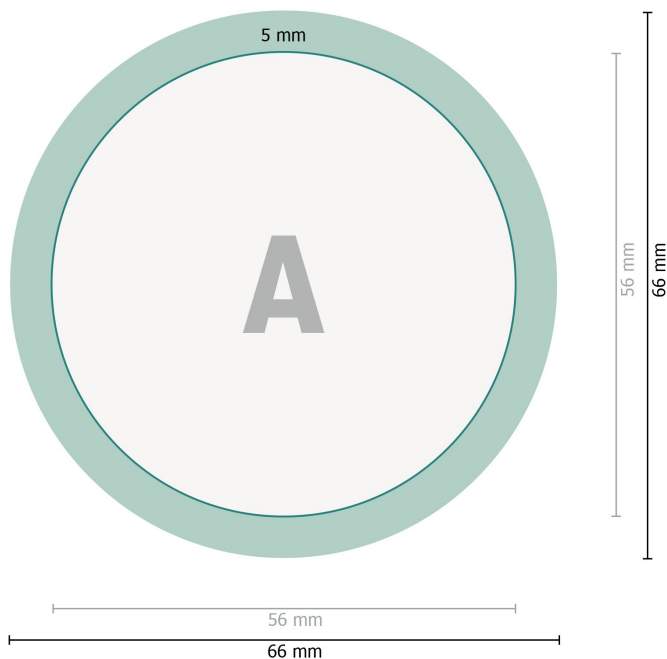

Koelkastmagneten, rond, 5,6 cm doorsnede

**Gegevensformaat:**

6,6 x 6,6 cm

Eindformaat:

5,6 x 5,6 cm

Omklaprand:

cm

Veiligheidsmarge:

2 mm

afstand van de tekst/informatie tot aan de rand van het eindformaat: dit voorkomt dat bij het schoonsnijden teveel wordt uitgesneden.

Verklaring van de symbolen

—| Eindformaat

—| Gegevensformaat

■ Omklaprand

Let op:

Houd de snijmarge/afloop en de veiligheidsmarge zoals aangegeven aan.

Geef achtergrondkleuren, afbeeldingen of grafisch materiaal tot aan de rand van het gegevensformaat vorm.

Tijdens de productie kunnen door het snijden, stansen en vouwen toleranties optreden.