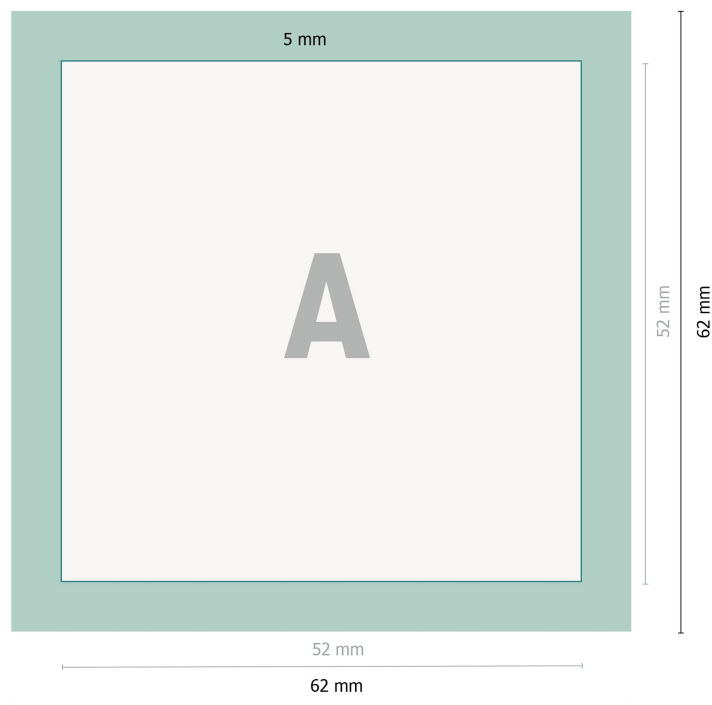

Buttons met speld, 5,2 x 5,2 cm

**Gegevensformaat:**

6,2 x 6,2 cm

Eindformaat:

5,2 x 5,2 cm

Omklaprand:

0,5 cm

Veiligheidsmarge:

2 mm

afstand van de tekst/informatie tot aan de rand van het eindformaat: dit voorkomt dat bij het schoonsnijden teveel wordt uitgesneden.

Verklaring van de symbolen

—| Eindformaat

—| Gegevensformaat

■ Omklaprand