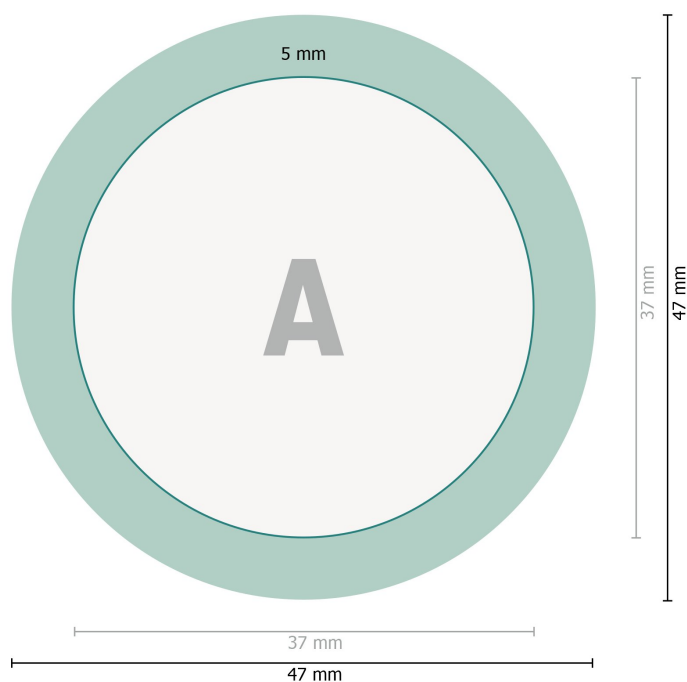

# Buttons met speld, rond, 3,7 cm doorsnede

**Gegevensformaat:**

4,7 x 4,7 cm

**Eindformaat:**

3,7 x 3,7 cm

**Omklaprand:**

0,5 cm

**Veiligheidsmarge:**

2 mm

afstand van de tekst/informatie tot aan de rand van het eindformaat: dit voorkomt dat bij het schoonsnijden teveel wordt uitgesneden.

**Verklaring van de symbolen**

—| Eindformaat

—| Gegevensformaat

■ Omklaprand

**Let op:**

Houd de snijmarge/afloop en de veiligheidsmarge zoals aangegeven aan.

Geef achtergrondkleuren, afbeeldingen of grafisch materiaal tot aan de rand van het gegevensformaat vorm.

Tijdens de productie kunnen door het snijden, stansen en vouwen toleranties optreden.