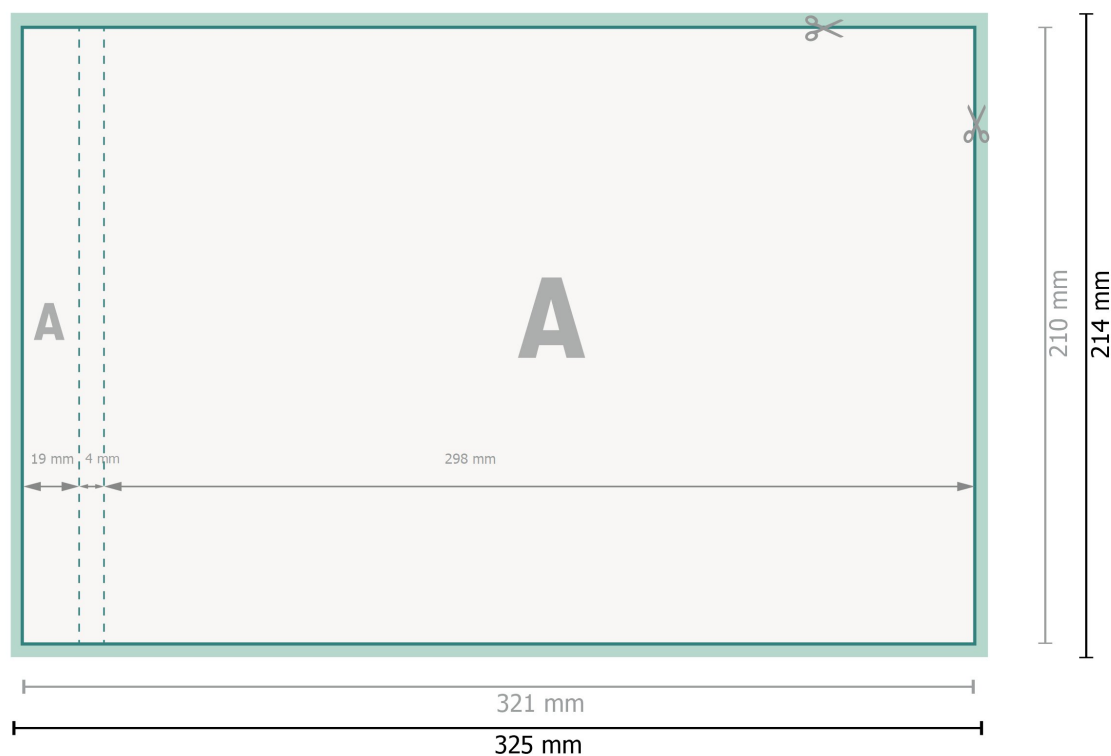

## Blokken met cover, A4, liggend formaat

25 vel, 170 g/m<sup>2</sup> kunstdruk

**Gegevensformaat (incl. 2 mm afloop):**  
32,5 x 21,4 cm

**snijmarge:**  
2 mm

**Eindformaat:**  
32,1 x 21 cm

**Veiligheidsmarge:**  
4 mm  
afstand van de tekst/informatie tot aan de rand van het eindformaat: dit voorkomt dat bij het schoonsnijden teveel wordt uitgesneden.

### Verklaring van de symbolen

-  Snijmarge
-  Leesrichting
-  Eindformaat
-  Gegevensformaat
-  Hier snijden/stansen wij uw product

### Let op:

Houd de snijmarge/afloop en de veiligheidsmarge zoals aangegeven aan.

Geef achtergrondkleuren, afbeeldingen of grafisch materiaal tot aan de rand van het gegevensfor-

maat vorm.

Informatie over het gegevensformaat/aanleverformaat vindt u onder het menupunt *Drukgegevens*