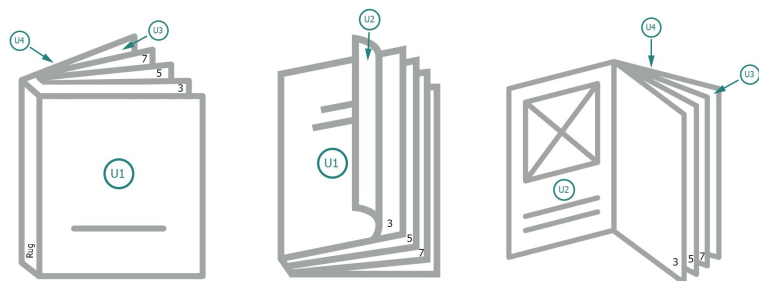

Catalogi gelijmd, A5, liggend formaat

omslag

Buitenkant

Binnenkant

Binnenwerk

Paginavolgorde

Pagina's beslist doorlopend en afzonderlijk aanmaken.

afgewerkt product

Gegevensformaat (incl. 2 mm afloop):

21,4 x 15,2 cm

Eindformaat (gesloten):

21 x 14,8 cm

snijmarge:

2 mm

Veiligheidsmarge:

5 mm

afstand van de tekst/informatie tot aan de rand van het eindformaat: dit voorkomt dat bij het schoonsnijden teveel wordt uitgesneden.

Verklaring van de symbolen

Snijmarge

Leesrichting

Hier snijden/stansen wij uw product

Rillijn/Vouwlijn

Let op:

Houd de snijmarge/afloop en de veiligheidsmarge zoals aangegeven aan.

Geef achtergrondkleuren, afbeeldingen of grafisch materiaal tot aan de rand van het gegevensformaat vorm.

Tijdens de productie kunnen door het snijden, stansen en vouwen toleranties optreden.