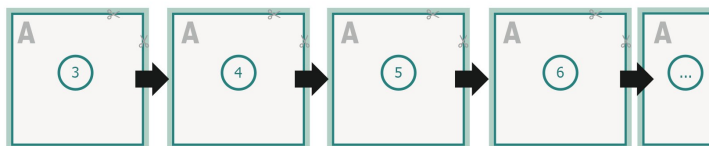

Catalogi gelijmd, A6-vierkant

omslag

Buitenkant

Binnenkant

Binnenwerk

Paginavolgorde

Pagina's beslist doorlopend en afzonderlijk aanmaken.

afgewerkt product

Gegevensformaat (incl. 2 mm afloop):
10,9 x 10,9 cm

Eindformaat (gesloten):
10,5 x 10,5 cm

snijmarge:
2 mm

Veiligheidsmarge:
5 mm

afstand van de tekst/informatie tot aan de rand van het eindformaat: dit voorkomt dat bij het schoonsnijden teveel wordt uitgesneden.

Verklaring van de symbolen

- Snijmarge
- Leesrichting
- Hier snijden/stansen wij uw product
- Rillijn/Vouwlijn

Let op:

Houd de snijmarge/afloop en de veiligheidsmarge zoals aangegeven aan.

Geef achtergrondkleuren, afbeeldingen of grafisch materiaal tot aan de rand van het gegevensformaat vorm.