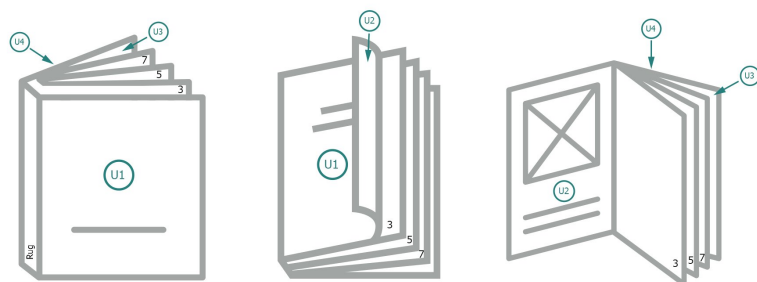

Catalogi gelijmd, A6-vierkant

omslag

Buitenkant

Binnenkant

Binnenwerk

Paginavolgorde

Pagina's beslist doorlopend en afzonderlijk aanmaken.

afgewerkt product

Gegevensformaat (incl. 2 mm afloop):
10,9 x 10,9 cm

Eindformaat (gesloten):
10,5 x 10,5 cm

snijmarge:
2 mm

Veiligheidsmarge:
5 mm

afstand van de tekst/informatie tot aan de rand van het eindformaat: dit voorkomt dat bij het schoonsnijden teveel wordt uitgesneden.

Verklaring van de symbolen

- Snijmarge
- Leesrichting
- Hier snijden/stansen wij uw product
- Rillijn/Vouwlijn

Let op:

Houd de snijmarge/afloop en de veiligheidsmarge zoals aangegeven aan.

Geef achtergrondkleuren, afbeeldingen of grafisch materiaal tot aan de rand van het gegevensformaat vorm.