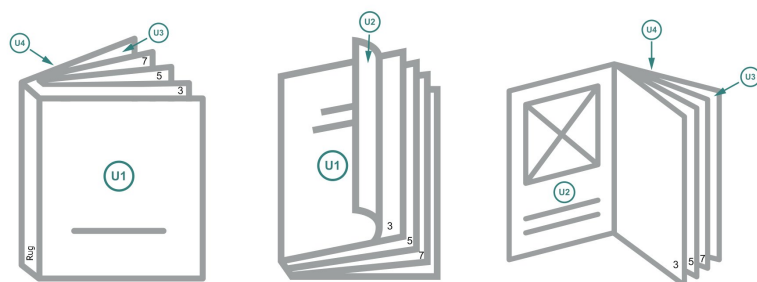

## Catalogi gelijmd, 17 x 24 cm, staand formaat

omslag

Binnenwerk

### Paginavolgorde

Pagina's beslist doorlopend en afzonderlijk aanmaken.

afgewerkt product

**Gegevensformaat (incl. 2 mm afloop):**  
17,4 x 24,4 cm

**Eindformaat (gesloten):**  
17 x 24 cm

**snijmarge:**  
2 mm

**Veiligheidsmarge:**  
5 mm

afstand van de tekst/informatie tot aan de rand van het eindformaat: dit voorkomt dat bij het schoonsnijden teveel wordt uitgesneden.

### Let op:

Houd de snijmarge/afloop en de veiligheidsmarge zoals aangegeven aan.

Geef achtergrondkleuren, afbeeldingen of grafisch materiaal tot aan de rand van het gegevensformaat vorm.

Tijdens de productie kunnen door het snijden, stansen en vouwen toleranties optreden.