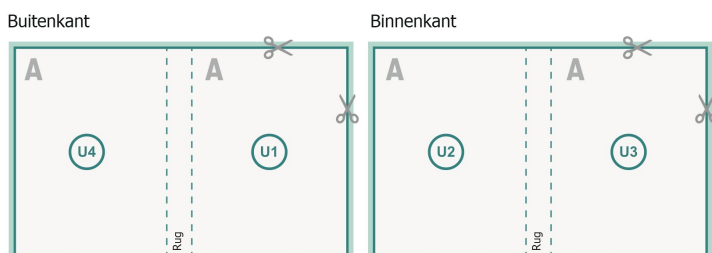

## Catalogi gelijmd, 17 x 24 cm, staand formaat

omslag

Binnenwerk

### Paginavolgorde

Pagina's beslist doorlopend en afzonderlijk aanmaken.

afgewerkt product

**Gegevensformaat (incl. 2 mm afloop):**  
17,4 x 24,4 cm

**Eindformaat (gesloten):**  
17 x 24 cm

**snijmarge:**  
2 mm

**Veiligheidsmarge:**  
5 mm

afstand van de tekst/informatie tot aan de rand van het eindformaat: dit voorkomt dat bij het schoonsnijden teveel wordt uitgesneden.