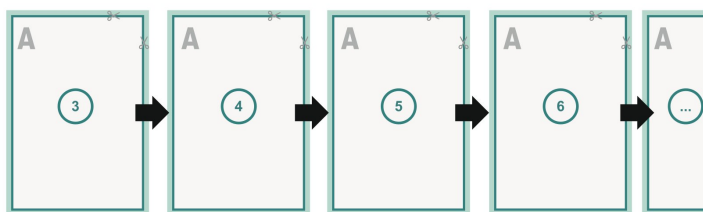

## Catalogi gelijmd, 17 x 24 cm, staand formaat

omslag

Binnenwerk

### Paginavolgorde

Pagina's beslist doorlopend en afzonderlijk aanmaken.

afgewerkt product

**Gegevensformaat (incl. 2 mm afloop):**  
17,4 x 24,4 cm

**Eindformaat (gesloten):**  
17 x 24 cm

**snijmarge:**  
2 mm

**Veiligheidsmarge:**  
5 mm

afstand van de tekst/informatie tot aan de rand van het eindformaat: dit voorkomt dat bij het schoonsnijden teveel wordt uitgesneden.

### Let op:

Houd de snijmarge/afloop en de veiligheidsmarge zoals aangegeven aan.

Geef achtergrondkleuren, afbeeldingen of grafisch materiaal tot aan de rand van het gegevensformaat vorm.

Tijdens de productie kunnen door het snijden, stansen en vouwen toleranties optreden.