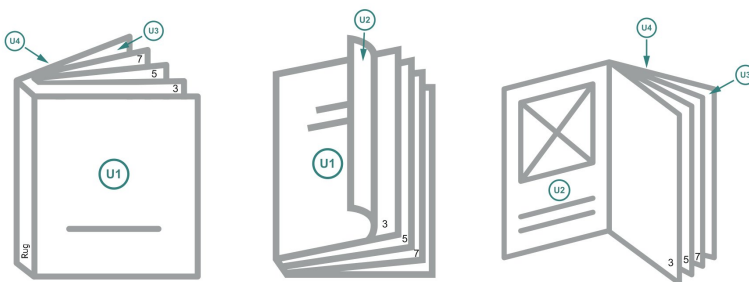

Catalogi gelijmd, A4, staand formaat

omslag

Binnenwerk

Paginavolgorde

Pagina's beslist doorlopend en afzonderlijk aanmaken.

afgewerkt product

Gegevensformaat (incl. 2 mm afloop):

21,4 x 30,1 cm

Eindformaat (gesloten):

21 x 29,7 cm

snijmarge:

2 mm

Veiligheidsmarge:

5 mm

afstand van de tekst/informatie tot aan de rand van het eindformaat: dit voorkomt dat bij het schoonsnijden teveel wordt uitgesneden.

Verklaring van de symbolen

- Snijmarge
- Leesrichting
- Hier snijden/stansen wij uw product
- Rillijn/Vouwlijn

Let op:

Houd de snijmarge/afloop en de veiligheidsmarge zoals aangegeven aan.

Geef achtergrondkleuren, afbeeldingen of grafisch materiaal tot aan de rand van het gegevensformaat vorm.