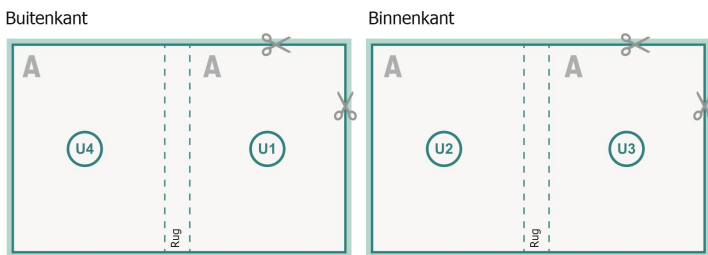

Catalogi gelijmd, A4, staand formaat

omslag

Binnenwerk

Paginavolgorde

Pagina's beslist doorlopend en afzonderlijk aanmaken.

afgewerkt product

Gegevensformaat (incl. 2 mm afloop):

21,4 x 30,1 cm

Eindformaat (gesloten):

21 x 29,7 cm

snijmarge:

2 mm

Veiligheidsmarge:

5 mm

afstand van de tekst/informatie tot aan de rand van het eindformaat: dit voorkomt dat bij het schoonsnijden teveel wordt uitgesneden.

Verklaring van de symbolen

- Snijmarge
- Leesrichting
- Hier snijden/stansen wij uw product
- Rillijn/Vouwlijn

Let op:

Houd de snijmarge/afloop en de veiligheidsmarge zoals aangegeven aan.

Geef achtergrondkleuren, afbeeldingen of grafisch materiaal tot aan de rand van het gegevensformaat vorm.