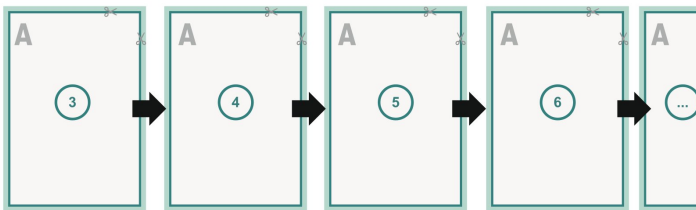

Catalogi gelijmd, A4, staand formaat

omslag

Binnenwerk

Paginavolgorde

Pagina's beslist doorlopend en afzonderlijk aanmaken.

afgewerkt product

Gegevensformaat (incl. 2 mm afloop):

21,4 x 30,1 cm

Eindformaat (gesloten):

21 x 29,7 cm

snijmarge:

2 mm

Veiligheidsmarge:

5 mm

afstand van de tekst/informatie tot aan de rand van het eindformaat: dit voorkomt dat bij het schoonsnijden teveel wordt uitgesneden.

Verklaring van de symbolen

- Snijmarge
- Leesrichting
- Hier snijden/stansen wij uw product
- Rillijn/Vouwlijn

Let op:

Houd de snijmarge/afloop en de veiligheidsmarge zoals aangegeven aan.

Geef achtergrondkleuren, afbeeldingen of grafisch materiaal tot aan de rand van het gegevensformaat vorm.