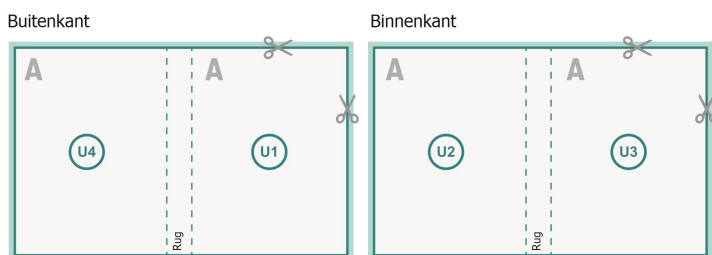

Catalogi gelijmd, A6, staand formaat

omslag

Binnenwerk

Paginavolgorde

Pagina's beslist doorlopend en afzonderlijk aanmaken.

afgewerkt product

Gegevensformaat (incl. 2 mm afloop):
10,9 x 15,2 cm

Eindformaat (gesloten):
10,5 x 14,8 cm

snijmarge:
2 mm

Veiligheidsmarge:
5 mm

afstand van de tekst/informatie tot aan de rand van het eindformaat: dit voorkomt dat bij het schoonsnijden teveel wordt uitgesneden.

Verklaring van de symbolen

- Snijmarge
- Leesrichting
- Hier snijden/stansen wij uw product
- Rillijn/Vouwlijn

Let op:

Houd de snijmarge/afloop en de veiligheidsmarge zoals aangegeven aan.

Geef achtergrondkleuren, afbeeldingen of grafisch materiaal tot aan de rand van het gegevensformaat vorm.

Tijdens de productie kunnen door het snijden, stansen en vouwen toleranties optreden.