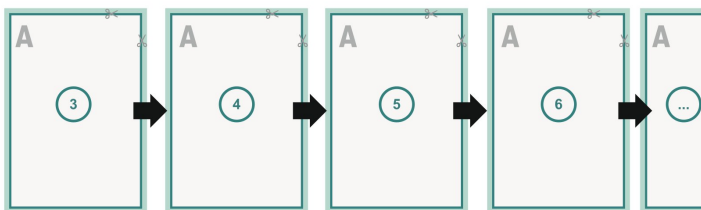

Catalogi gelijmd, A6, staand formaat

omslag

Binnenwerk

Paginavolgorde

Pagina's beslist doorlopend en afzonderlijk aanmaken.

afgewerkt product

Gegevensformaat (incl. 2 mm afloop):
10,9 x 15,2 cm

Eindformaat (gesloten):
10,5 x 14,8 cm

snijmarge:
2 mm

Veiligheidsmarge:
5 mm

afstand van de tekst/informatie tot aan de rand van het eindformaat: dit voorkomt dat bij het schoonsnijden teveel wordt uitgesneden.

Verklaring van de symbolen

- Snijmarge
- Leesrichting
- Hier snijden/stansen wij uw product
- Rillijn/Vouwlijn

Let op:

Houd de snijmarge/afloop en de veiligheidsmarge zoals aangegeven aan.

Geef achtergrondkleuren, afbeeldingen of grafisch materiaal tot aan de rand van het gegevensformaat vorm.

Tijdens de productie kunnen door het snijden, stansen en vouwen toleranties optreden.