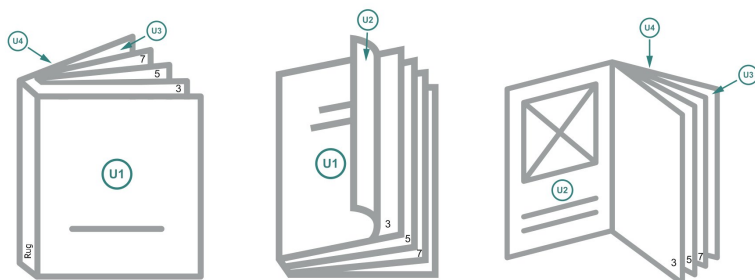

Catalogi gelijmd, A6, staand formaat

omslag

Binnenwerk

Paginavolgorde

Pagina's beslist doorlopend en afzonderlijk aanmaken.

afgewerkt product

Gegevensformaat (incl. 2 mm afloop):
10,9 x 15,2 cm

Eindformaat (gesloten):
10,5 x 14,8 cm

snijmarge:
2 mm

Veiligheidsmarge:
5 mm

afstand van de tekst/informatie tot aan de rand van het eindformaat: dit voorkomt dat bij het schoonsnijden teveel wordt uitgesneden.

Verklaring van de symbolen

- Snijmarge
- Leesrichting
- Hier snijden/stansen wij uw product
- Rillijn/Vouwlijn

Let op:

Houd de snijmarge/afloop en de veiligheidsmarge zoals aangegeven aan.

Geef achtergrondkleuren, afbeeldingen of grafisch materiaal tot aan de rand van het gegevensformaat vorm.

Tijdens de productie kunnen door het snijden, stansen en vouwen toleranties optreden.