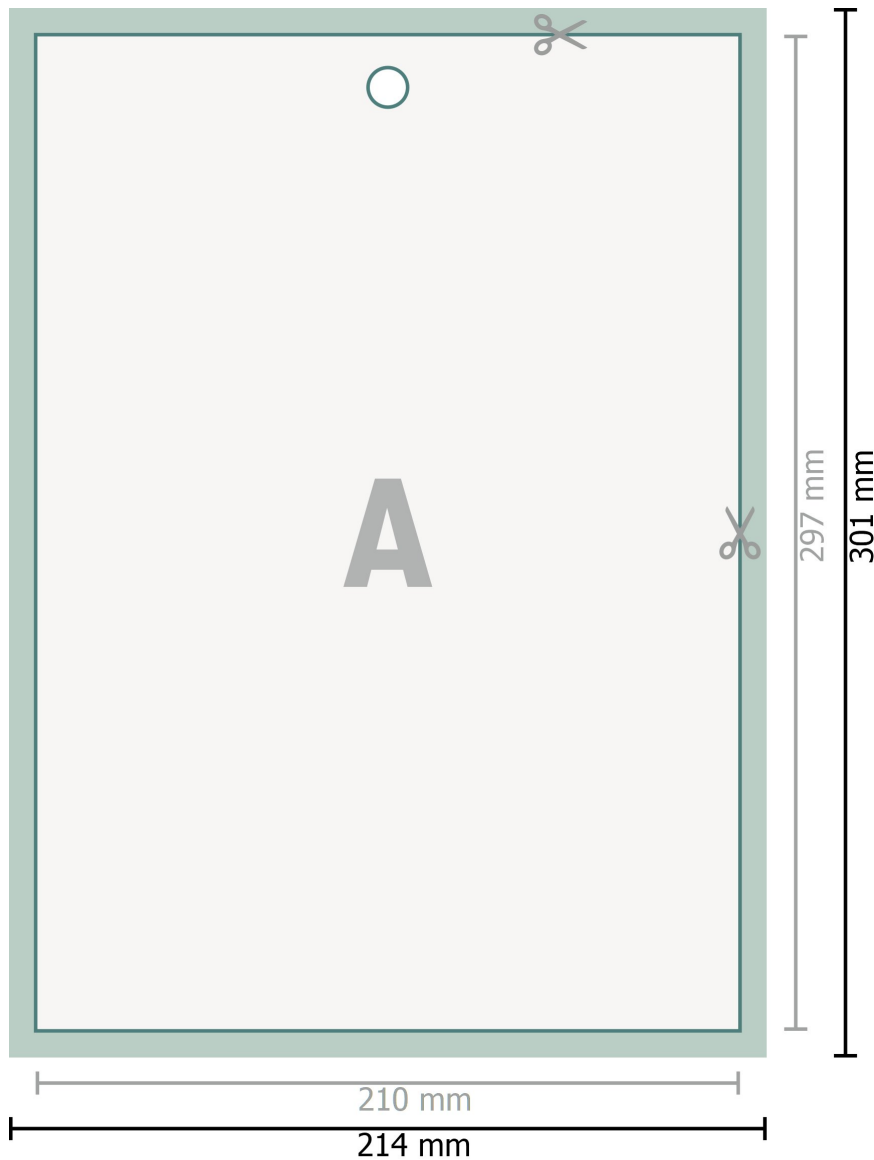

## Muurkalenders gelijmd, A4

staand formaat

○ Ophangopening

**Gegevensformaat (incl. 2 mm afloop):**  
21,4 x 30,1 cm

**snijmarge:**  
2 mm

**Eindformaat:**  
21 x 29,7 cm

**Veiligheidsmarge:**  
4 mm  
afstand van de tekst/informatie tot aan de rand van het eindformaat: dit voorkomt dat bij het schoonsnijden teveel wordt uitgesneden.

### Verklaring van de symbolen

-  Snijmarge
-  Leesrichting
-  Eindformaat
-  Gegevensformaat
-  Hier snijden/stansen wij uw product

### Let op:

Houd de snijmarge/afloop en de veiligheidsmarge zoals aangegeven aan.

Geef achtergrondkleuren, afbeeldingen of grafisch materiaal tot aan de rand van het gegevensformaat vorm.

Tijdens de productie kunnen door het snijden, stansen en vouwen toleranties optreden.