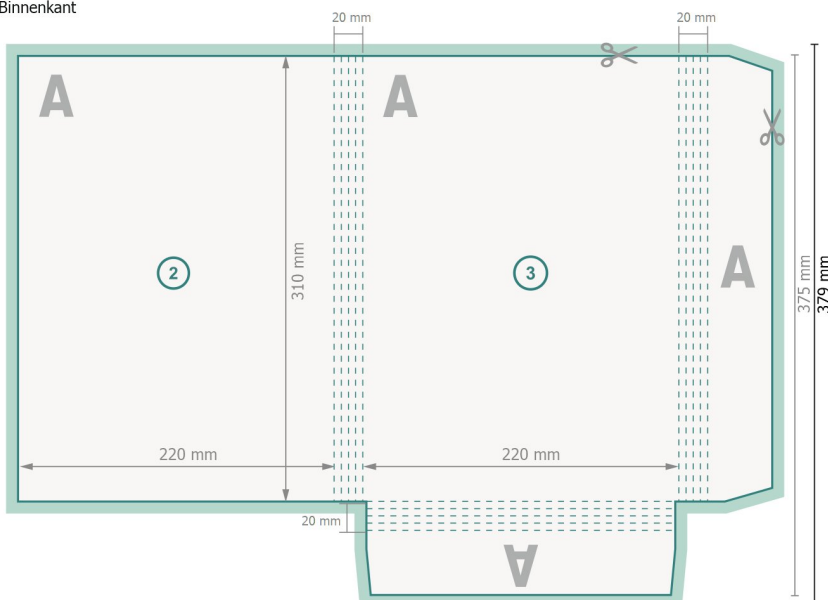

Exclusieve presentatiemappen met optionele accessoires, A4

#09 (staand formaat)

Buitenkant

Binnenkant

Gegevensformaat (incl. 2 mm afloop):
52,9 x 37,9 cm

Eindformaat:
52,5 x 37,5 cm

Eindformaat (gesloten):
22 x 31 cm

snijmarge:
2 mm

Veiligheidsmarge:
4 mm
afstand van de tekst/informatie tot aan de rand van het eindformaat: dit voorkomt dat bij het schoonsnijden teveel wordt uitgesneden.

Verklaring van de symbolen

- Snijmarge
- Leesrichting
- Eindformaat
- Gegevensformaat
- Hier snijden/stansen wij uw product
- Rillijn/Vouwlijn

Let op:

Houd de snijmarge/afloop en de veiligheidsmarge zoals aangegeven aan.

Geef achtergrondkleuren, afbeeldingen of grafisch materiaal tot aan de rand van het gegevensformaat vorm.

Tijdens de productie kunnen door het snijden, stansen en vouwen toleranties optreden.