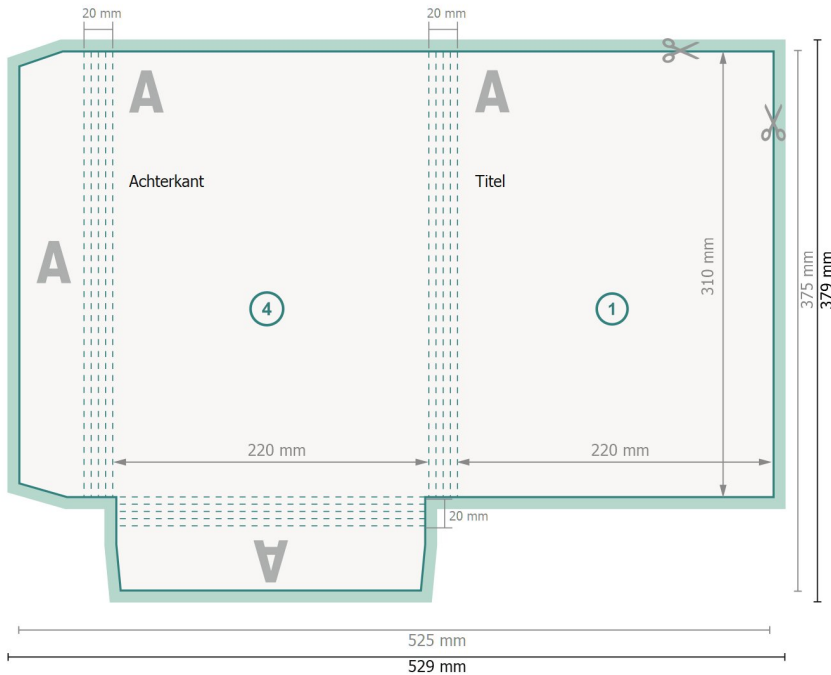

Exclusieve presentatiemappen met optionele accessoires, A4

#09 (staand formaat)

Buitenkant

Binnenkant

Gegevensformaat (incl. 2 mm afloop):
52,9 x 37,9 cm

Eindformaat:
52,5 x 37,5 cm

Eindformaat (gesloten):
22 x 31 cm

snijmarge:
2 mm

Veiligheidsmarge:
4 mm
afstand van de tekst/informatie tot aan de rand van het eindformaat: dit voorkomt dat bij het schoonsnijden teveel wordt uitgesneden.

Verklaring van de symbolen

- Snijmarge
- Leesrichting
- Eindformaat
- Gegevensformaat
- Hier snijden/stansen wij uw product
- Rillijn/Vouwlijn

Let op:

Houd de snijmarge/afloop en de veiligheidsmarge zoals aangegeven aan.

Geef achtergrondkleuren, afbeeldingen of grafisch materiaal tot aan de rand van het gegevensformaat vorm.

Tijdens de productie kunnen door het snijden, stansen en vouwen toleranties optreden.