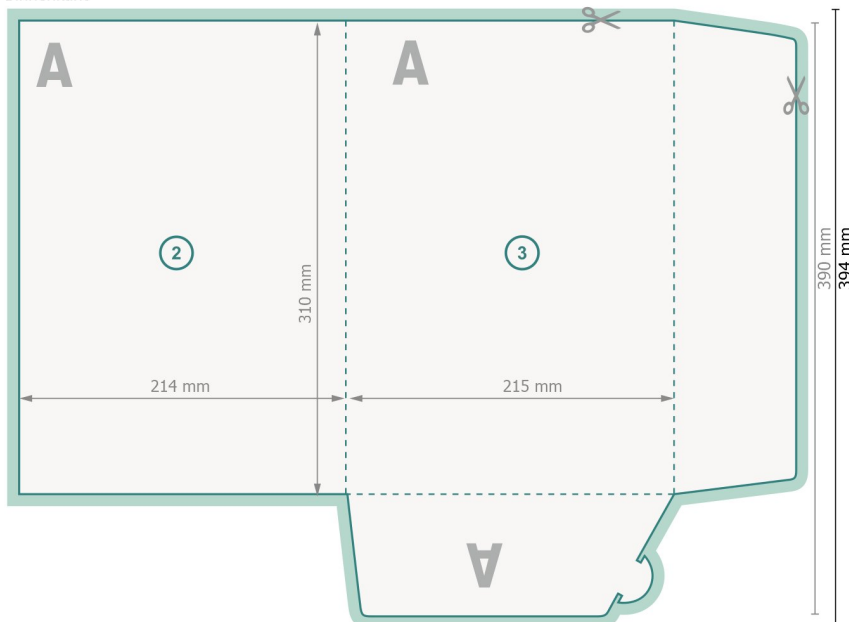

Verklaring van de symbolen

- Snijmarge
- Leesrichting
- Eindformaat
- Gegevensformaat
- Hier snijden/stansen wij uw product
- Rillijn/Vouwlijn

Binnenkant