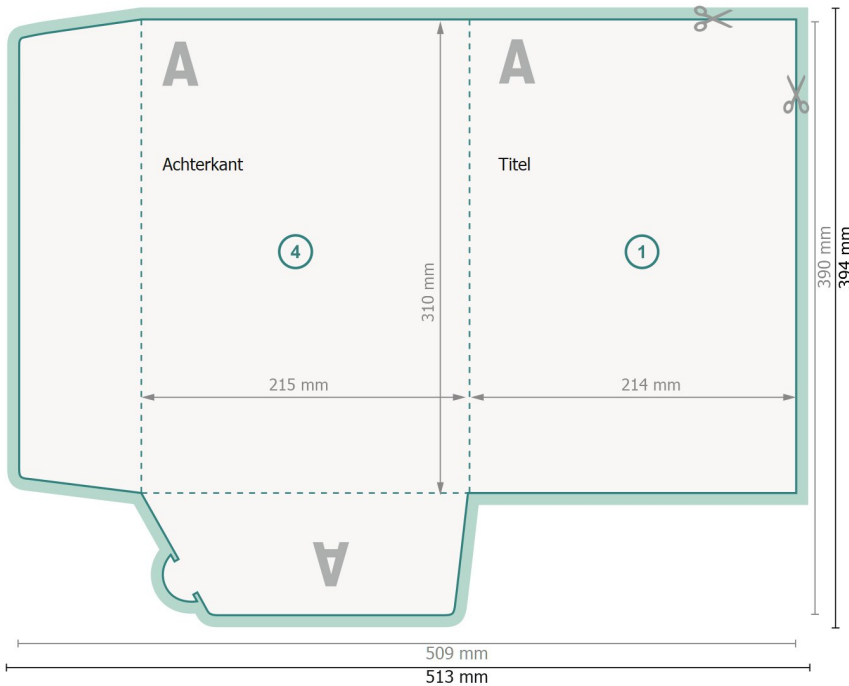

Presentatiemappen met een inkeping voor visitekaartjes, A4

#41 (staand formaat)

Buitenkant

Gegevensformaat (incl. 2 mm afloop):
51,3 x 39,4 cm

Eindformaat:
50,9 x 39 cm

Eindformaat (gesloten):
21,5 x 31 cm

snijmarge:
2 mm

Veiligheidsmarge:
4 mm
afstand van de tekst/informatie tot aan de rand van het eindformaat: dit voorkomt dat bij het schoonsnijden teveel wordt uitgesneden.

Verklaring van de symbolen

- Snijmarge
- Leesrichting
- Eindformaat
- Gegevensformaat
- Hier snijden/stansen wij uw product
- Rillijn/Vouwlijn