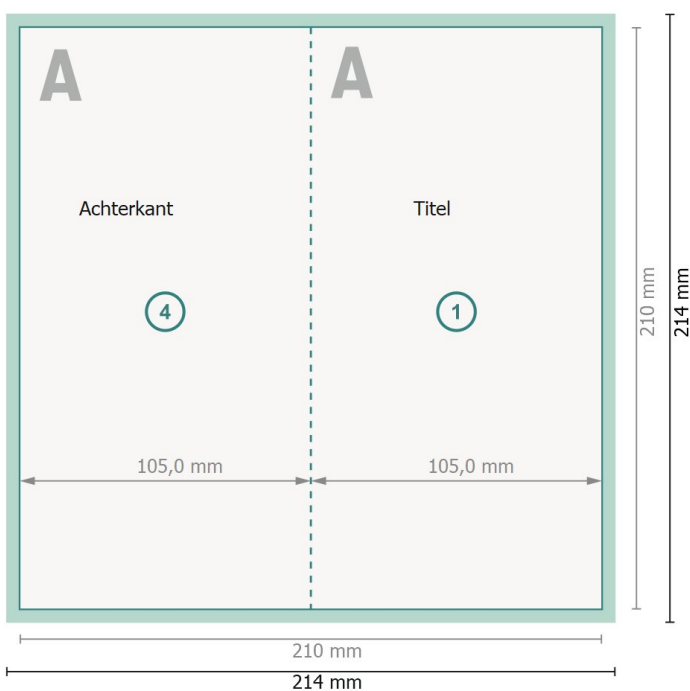

Kerstvouwkaarten staand formaat, DL

4-zijdig, 1 vouw

Buitenkant

Binnenkant

Gegevensformaat (incl. 2 mm afloop):
21,4 x 21,4 cm

Eindformaat:
21 x 21 cm

snijmarge:
2 mm

Eindformaat (gesloten):
10,5 x 21 cm

Veiligheidsmarge:
4 mm
afstand van de tekst/informatie tot aan de rand van het eindformaat: dit voorkomt dat bij het schoonsnijden teveel wordt uitgesneden.

Verklaring van de symbolen

Snijmarge

Leesrichting

Eindformaat

Gegevensformaat

Hier snijden/stansen wij uw product

Rillijn/Vouwlijn

Let op:

Houd de snijmarge/afloop en de veiligheidsmarge zoals aangegeven aan.

Geef achtergrondkleuren, afbeeldingen of grafisch materiaal tot aan de rand van het gegevensformaat vorm.