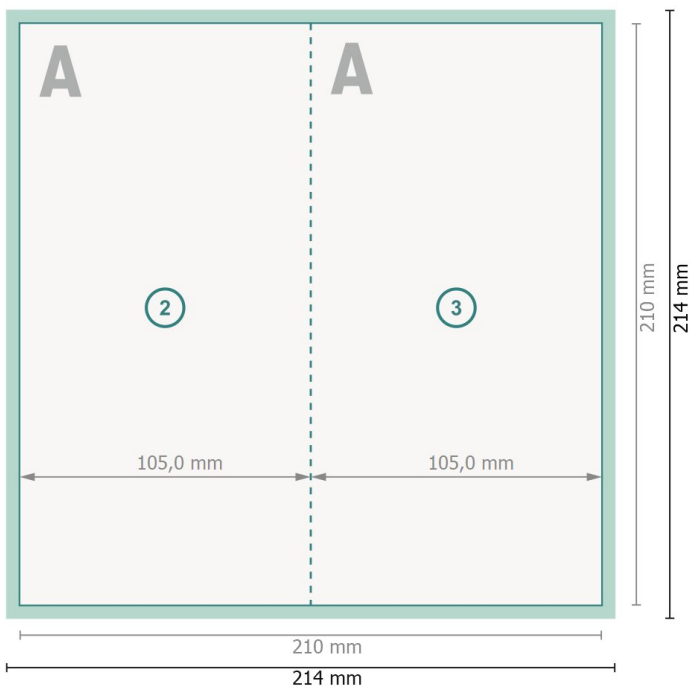

Kerstvouwkaarten staand formaat, DL

4-zijdig, 1 vouw

Buitenkant

Binnenkant

Gegevensformaat (incl. 2 mm afloop):
21,4 x 21,4 cm

Eindformaat:
21 x 21 cm

snijmarge:
2 mm

Eindformaat (gesloten):
10,5 x 21 cm

Veiligheidsmarge:
4 mm
afstand van de tekst/informatie tot aan de rand van het eindformaat: dit voorkomt dat bij het schoonsnijden teveel wordt uitgesneden.

Verklaring van de symbolen

Snijmarge

Leesrichting

Eindformaat

Gegevensformaat

Hier snijden/stansen wij uw product

Rillijn/Vouwlijn

Let op:

Houd de snijmarge/afloop en de veiligheidsmarge zoals aangegeven aan.

Geef achtergrondkleuren, afbeeldingen of grafisch materiaal tot aan de rand van het gegevensformaat vorm.