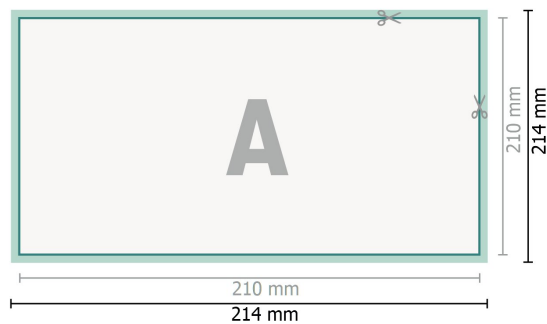

Trouwkaarten, liggend formaat, DL

2-zijdig, 300 g/m² kunstdruk

Voorkant

Achterkant

Gegevensformaat (incl. 2 mm afloop):

21,4 x 10,9 cm

snijmarge:

2 mm

Eindformaat:

21 x 10,5 cm

Veiligheidsmarge:

4 mm

afstand van de tekst/informatie tot aan de rand van het eindformaat: dit voorkomt dat bij het schoonsnijden teveel wordt uitgesneden.

Verklaring van de symbolen

 Snijmarge

 Leesrichting

 Eindformaat

 Gegevensformaat

 Hier snijden/stansen wij uw product

Let op:

Houd de snijmarge/afloop en de veiligheidsmarge zoals aangegeven aan.

Geef achtergrondkleuren, afbeeldingen of grafisch materiaal tot aan de rand van het gegevensformaat vorm.