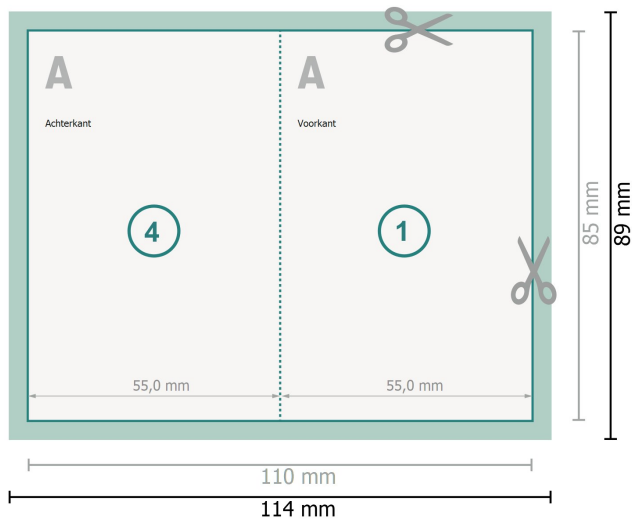

Vouwkaarten staand, staand formaat, 5,5 x 8,5 cm

1 vouw

Gegevensformaat (incl. 2 mm afloop):
11,4 x 8,9 cm

snijmarge:
2 mm

Eindformaat:
11 x 8,5 cm

Eindformaat (gesloten):
5,5 x 8,5 cm

Veiligheidsmarge:
4 mm
afstand van de tekst/informatie tot aan de rand van het eindformaat: dit voorkomt dat bij het schoonsnijden teveel wordt uitgesneden.

Verklaring van de symbolen

- Snijmarge
- Leesrichting
- Eindformaat
- Gegevensformaat
- Hier snijden/stansen wij uw product

Let op:

Houd de snijmarge/afloop en de veiligheidsmarge zoals aangegeven aan.

Geef achtergrondkleuren, afbeeldingen of grafisch materiaal tot aan de rand van het gegevensformaat vorm.