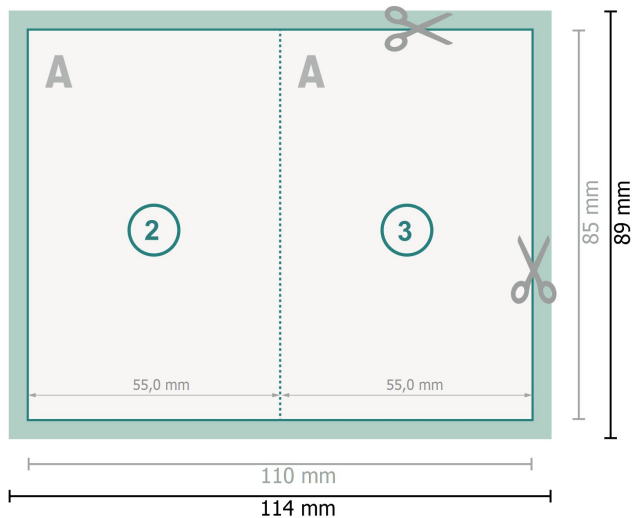

Vouwkaarten staand, staand formaat, 5,5 x 8,5 cm

1 vouw

Gegevensformaat (incl. 2 mm afloop):
11,4 x 8,9 cm

snijmarge:
2 mm

Eindformaat:
11 x 8,5 cm

Eindformaat (gesloten):
5,5 x 8,5 cm

Veiligheidsmarge:
4 mm
afstand van de tekst/informatie tot aan de rand van het eindformaat: dit voorkomt dat bij het schoonsnijden teveel wordt uitgesneden.

Verklaring van de symbolen

- Snijmarge
- Leesrichting
- Eindformaat
- Gegevensformaat
- Hier snijden/stansen wij uw product

Let op:

Houd de snijmarge/afloop en de veiligheidsmarge zoals aangegeven aan.

Geef achtergrondkleuren, afbeeldingen of grafisch materiaal tot aan de rand van het gegevensformaat vorm.