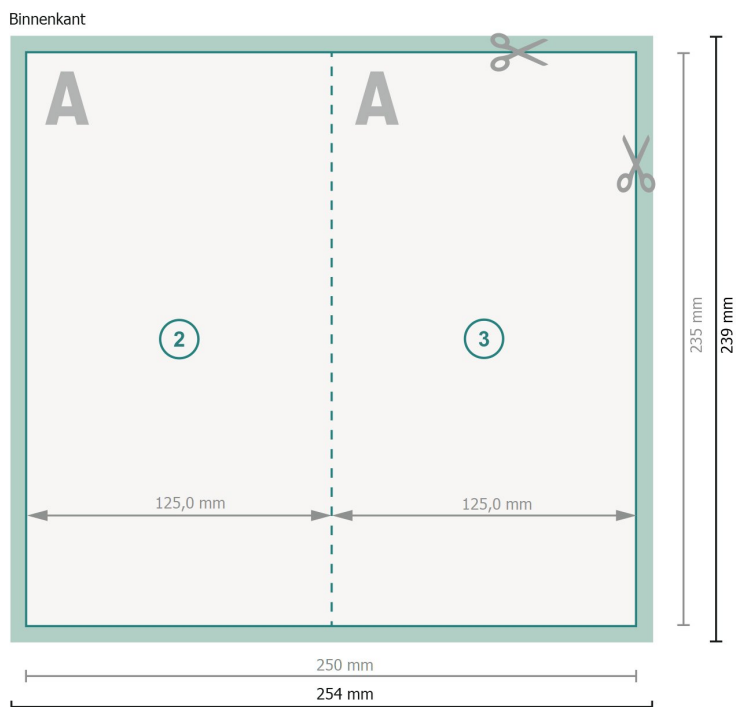

Vouwkaarten staand, staand formaat, 12,5 x 23,5 cm

1 vouw

Gegevensformaat (incl. 2 mm afloop):
25,4 x 23,9 cm

snijmarge:
2 mm

Eindformaat:
25 x 23,5 cm

Eindformaat (gesloten):
12,5 x 23,5 cm

Veiligheidsmarge:
4 mm
afstand van de tekst/informatie tot aan de rand van het eindformaat: dit voorkomt dat bij het schoonsnijden teveel wordt uitgesneden.

Verklaring van de symbolen

- Snijmarge
- Leesrichting
- Eindformaat
- Gegevensformaat
- Hier snijden/stansen wij uw product

Let op:

Houd de snijmarge/afloop en de veiligheidsmarge zoals aangegeven aan.

Geef achtergrondkleuren, afbeeldingen of grafisch materiaal tot aan de rand van het gegevensformaat vorm.