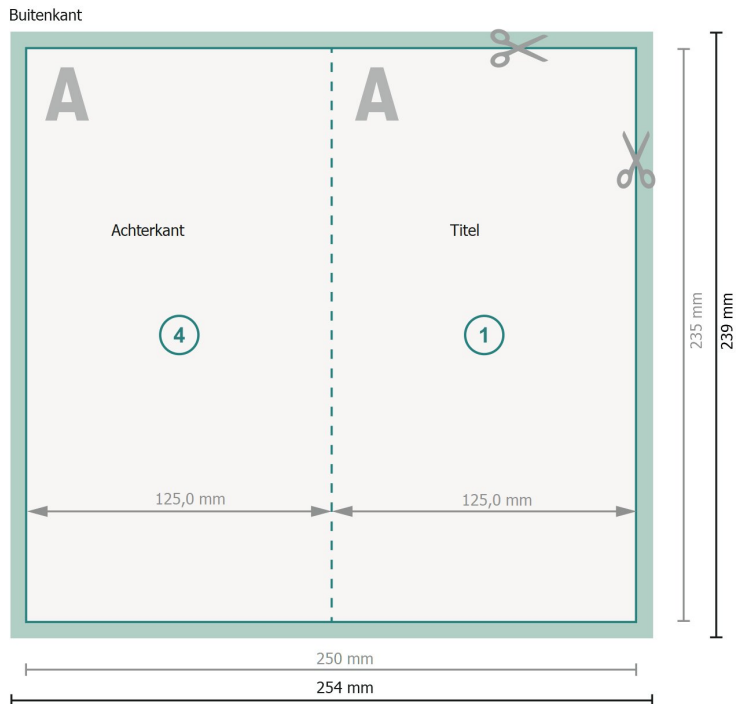

Vouwkaarten staand, staand formaat, 12,5 x 23,5 cm

1 vouw

Gegevensformaat (incl. 2 mm afloop):
25,4 x 23,9 cm

snijmarge:
2 mm

Eindformaat:
25 x 23,5 cm

Eindformaat (gesloten):
12,5 x 23,5 cm

Veiligheidsmarge:
4 mm
afstand van de tekst/informatie tot aan de rand van het eindformaat: dit voorkomt dat bij het schoonsnijden teveel wordt uitgesneden.

Verklaring van de symbolen

- Snijmarge
- Leesrichting
- Eindformaat
- Gegevensformaat
- Hier snijden/stansen wij uw product

Let op:

Houd de snijmarge/afloop en de veiligheidsmarge zoals aangegeven aan.

Geef achtergrondkleuren, afbeeldingen of grafisch materiaal tot aan de rand van het gegevensformaat vorm.