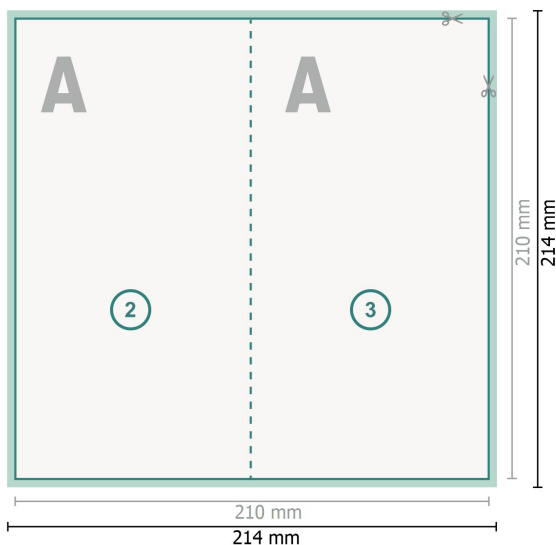

Vouwkaarten staand, staand formaat, DL

4-zijdig, 1 vouw

Buitenkant

Binnenkant

Gegevensformaat (incl. 2 mm afloop):
21,4 x 21,4 cm

snijmarge:
2 mm

Eindformaat:
21 x 21 cm

Eindformaat (gesloten):
10,5 x 21 cm

Veiligheidsmarge:
4 mm
afstand van de tekst/informatie tot aan de rand van het eindformaat: dit voorkomt dat bij het schoonsnijden teveel wordt uitgesneden.

Verklaring van de symbolen

-  Snijmarge
-  Leesrichting
-  Eindformaat
-  Gegevensformaat
-  Hier snijden/stansen wij uw product
-  Rillijn/Vouwlijn

Let op:

Houd de snijmarge/afloop en de veiligheidsmarge zoals aangegeven aan.

Geef achtergrondkleuren, afbeeldingen of grafisch materiaal tot aan de rand van het gegevensformaat vorm.

Tijdens de productie kunnen door het snijden, stansen en vouwen toleranties optreden.