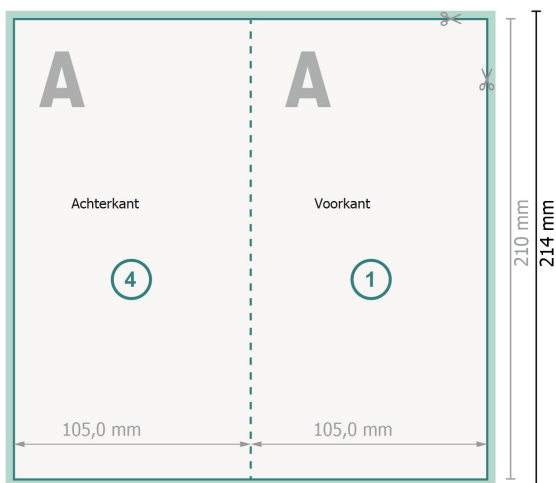

Vouwkaarten staand, staand formaat, DL

4-zijdig, 1 vouw

Buitenkant

Binnenkant

Gegevensformaat (incl. 2 mm afloop):
21,4 x 21,4 cm

snijmarge:
2 mm

Eindformaat:
21 x 21 cm

Eindformaat (gesloten):
10,5 x 21 cm

Veiligheidsmarge:
4 mm
afstand van de tekst/informatie tot aan de rand van het eindformaat: dit voorkomt dat bij het schoonsnijden teveel wordt uitgesneden.

Verklaring van de symbolen

-  Snijmarge
-  Leesrichting
-  Eindformaat
-  Gegevensformaat
-  Hier snijden/stansen wij uw product
-  Rillijn/Vouwlijn

Let op:

Houd de snijmarge/afloop en de veiligheidsmarge zoals aangegeven aan.

Geef achtergrondkleuren, afbeeldingen of grafisch materiaal tot aan de rand van het gegevensformaat vorm.

Tijdens de productie kunnen door het snijden, stansen en vouwen toleranties optreden.