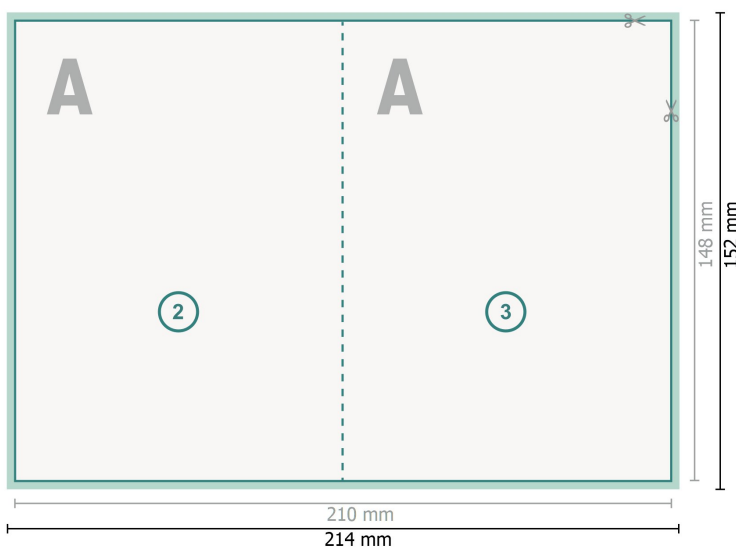

Vouwkaarten staand, staand formaat, A6

4-zijdig, 1 vouw

Buitenkant

Binnenkant

Gegevensformaat (incl. 2 mm afloop):
21,4 x 15,2 cm

snijmarge:
2 mm

Eindformaat:
21 x 14,8 cm

Eindformaat (gesloten):
10,5 x 14,8 cm

Veiligheidsmarge:
4 mm
afstand van de tekst/informatie tot aan de rand van het eindformaat: dit voorkomt dat bij het schoonsnijden teveel wordt uitgesneden.

Verklaring van de symbolen

- Snijmarge
- Leesrichting
- Eindformaat
- Gegevensformaat
- Hier snijden/stansen wij uw product
- Rillijn/Vouwlijn

Let op:

Houd de snijmarge/afloop en de veiligheidsmarge zoals aangegeven aan.

Geef achtergrondkleuren, afbeeldingen of grafisch materiaal tot aan de rand van het gegevensformaat vorm.

Tijdens de productie kunnen door het snijden, stansen en vouwen toleranties optreden.