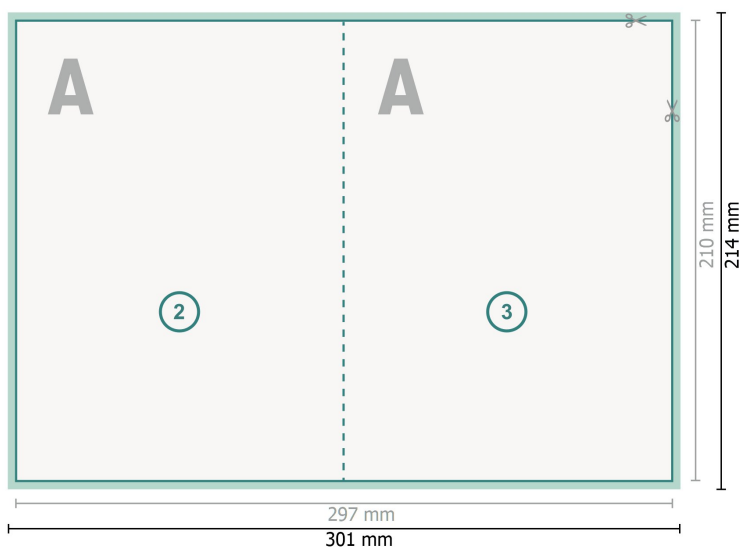

Vouwkaarten staand, staand formaat, A5

1 vouw

Buitenkant

Binnenkant

Gegevensformaat (incl. 2 mm afloop):
30,1 x 21,4 cm

snijmarge:
2 mm

Eindformaat:
29,7 x 21 cm

Eindformaat (gesloten):
14,8 x 21 cm

Veiligheidsmarge:
4 mm
afstand van de tekst/informatie tot aan de rand van het eindformaat: dit voorkomt dat bij het schoonsnijden teveel wordt uitgesneden.

Verklaring van de symbolen

- Snijmarge
- Leesrichting
- Eindformaat
- Gegevensformaat
- Hier snijden/stansen wij uw product
- Rillijn/Vouwlijn

Let op:

Houd de snijmarge/afloop en de veiligheidsmarge zoals aangegeven aan.

Geef achtergrondkleuren, afbeeldingen of grafisch materiaal tot aan de rand van het gegevensformaat vorm.

Tijdens de productie kunnen door het snijden, stansen en vouwen toleranties optreden.