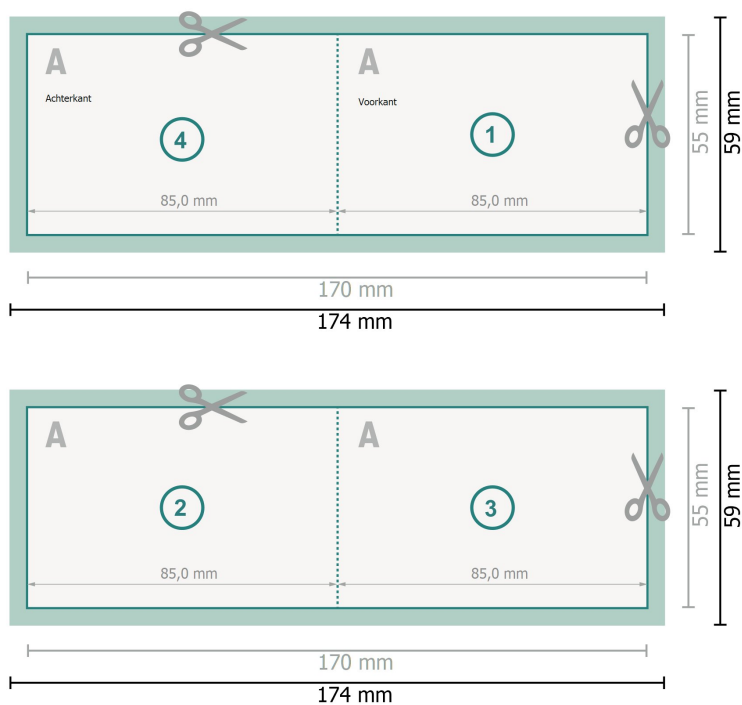

## Vouwkaarten staand, liggend formaat, 8,5 x 5,5 cm

1 vouw

### Gegevensformaat (incl. 2 mm afloop):

17,4 x 5,9 cm

### Eindformaat:

17 x 5,5 cm

### Eindformaat (gesloten):

8,5 x 5,5 cm