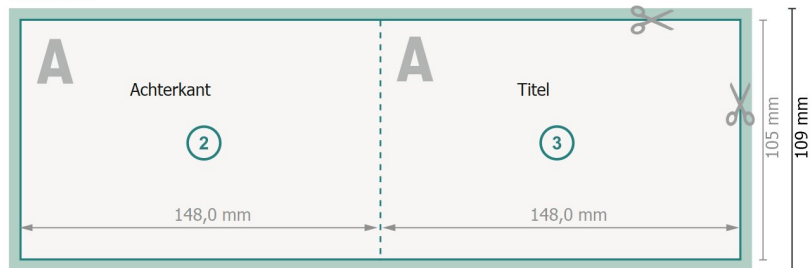

## Vouwkaarten staand, liggend formaat, A6

### 1 vouw

Buitenkant

Binnenkant

**Gegevensformaat (incl. 2 mm afloop):**  
30 x 10,9 cm

**snijmarge:**  
2 mm

**Eindformaat:**  
29,6 x 10,5 cm

**Eindformaat (gesloten):**  
14,8 x 10,5 cm

**Veiligheidsmarge:**  
4 mm  
afstand van de tekst/informatie tot aan de rand van het eindformaat: dit voorkomt dat bij het schoonsnijden teveel wordt uitgesneden.