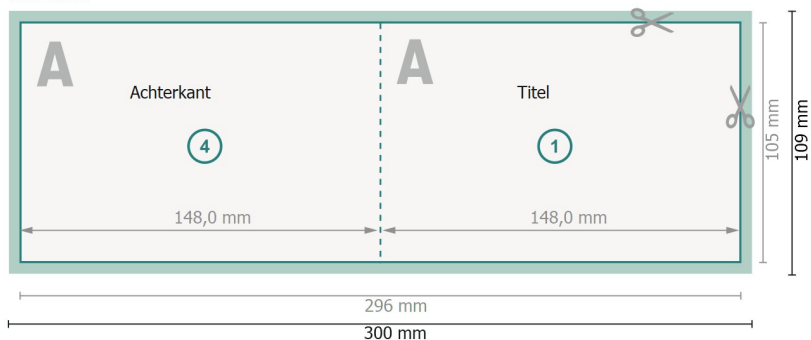

## Vouwkaarten staand, liggend formaat, A6

### 1 vouw

Buitenkant

Binnenkant

**Gegevensformaat (incl. 2 mm afloop):**  
30 x 10,9 cm

**snijmarge:**  
2 mm

**Eindformaat:**  
29,6 x 10,5 cm

**Eindformaat (gesloten):**  
14,8 x 10,5 cm

**Veiligheidsmarge:**  
4 mm  
afstand van de tekst/informatie tot aan de rand van het eindformaat: dit voorkomt dat bij het schoonsnijden teveel wordt uitgesneden.

### Verklaring van de symbolen

- Snijmarge
- Leesrichting
- Eindformaat
- Gegevensformaat
- Hier snijden/stansen wij uw product