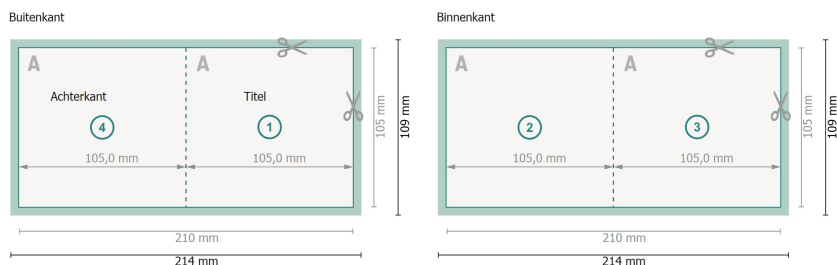

Vouwkaarten staand, A6 vierkant

1 vouw

Gegevensformaat (incl. 2 mm afloop):
21,4 x 10,9 cm

snijmarge:
2 mm

Eindformaat:
21 x 10,5 cm

Eindformaat (gesloten):
10,5 x 10,5 cm

Veiligheidsmarge:
4 mm
afstand van de tekst/informatie tot aan de rand van het eindformaat: dit voorkomt dat bij het schoonsnijden teveel wordt uitgesneden.

Verklaring van de symbolen

-  Snijmarge
-  Leesrichting
-  Eindformaat
-  Gegevensformaat
-  Hier snijden/stansen wij uw product

Let op:

Houd de snijmarge/afloop en de veiligheidsmarge zoals aangegeven aan.

Geef achtergrondkleuren, afbeeldingen of grafisch materiaal tot aan de rand van het gegevensformaat vorm.

Tijdens de productie kunnen door het snijden, stansen en vouwen toleranties optreden.

Informatie over het gegevensformaat/aanleverformaat vindt u onder het menupunt *Drukgegevens* op www.onlineprinters.nl