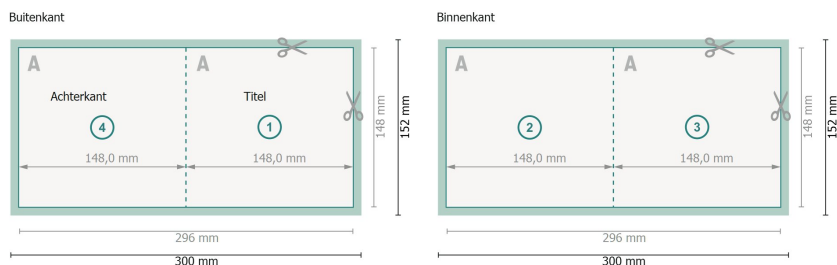

## Vouwkaarten staand, A5 vierkant

### 1 vouw

**Gegevensformaat (incl. 2 mm afloop):**  
30 x 15,2 cm

**snijmarge:**  
2 mm

**Eindformaat:**  
29,6 x 14,8 cm

**Eindformaat (gesloten):**  
14,8 x 14,8 cm

**Veiligheidsmarge:**  
4 mm  
afstand van de tekst/informatie tot aan de rand van het eindformaat: dit voorkomt dat bij het schoonsnijden teveel wordt uitgesneden.

### Verklaring van de symbolen

- Snijmarge
- Leesrichting
- Eindformaat
- Gegevensformaat
- Hier snijden/stansen wij uw product

### Let op:

Houd de snijmarge/afloop en de veiligheidsmarge zoals aangegeven aan.

Geef achtergrondkleuren, afbeeldingen of grafisch materiaal tot aan de rand van het gegevensformaat vorm.

Tijdens de productie kunnen door het snijden, stansen en vouwen toleranties optreden.