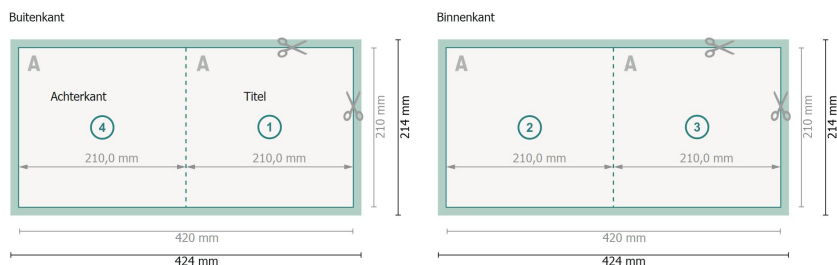

Vouwkaarten staand, A4 vierkant

1 vouw

Gegevensformaat (incl. 2 mm afloop):
42,4 x 21,4 cm

snijmarge:
2 mm

Eindformaat:
42 x 21 cm

Eindformaat (gesloten):
21 x 21 cm

Veiligheidsmarge:

4 mm

afstand van de tekst/informatie tot aan de rand van het eindformaat: dit voorkomt dat bij het schoonsnijden teveel wordt uitgesneden.

Verklaring van de symbolen

-  Snijmarge
-  Leesrichting
-  Eindformaat
-  Gegevensformaat
-  Hier snijden/stansen wij uw product

Let op:

Houd de snijmarge/afloop en de veiligheidsmarge zoals aangegeven aan.

Geef achtergrondkleuren, afbeeldingen of grafisch materiaal tot aan de rand van het gegevensformaat vorm.

Tijdens de productie kunnen door het snijden, stansen en vouwen toleranties optreden.