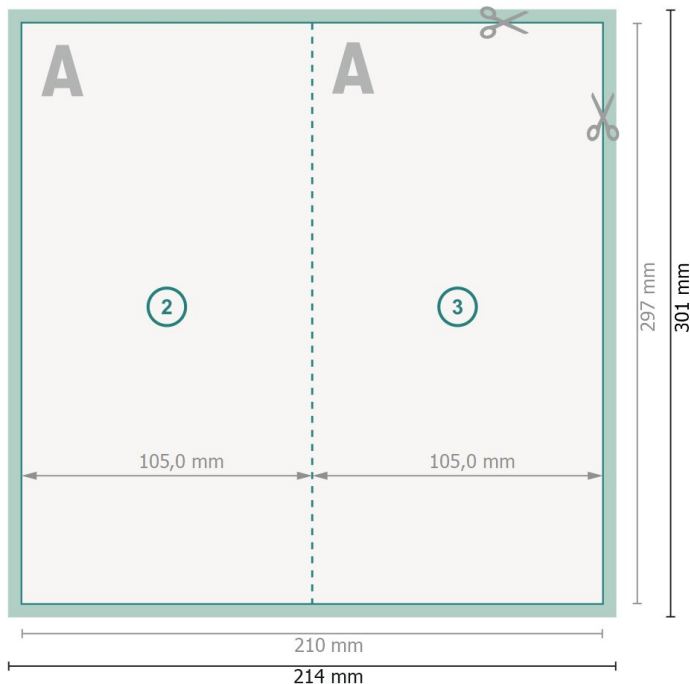

Vouwkaarten staand, staand formaat, A4 half

1 vouw

Buitenkant

Binnenkant

Gegevensformaat (incl. 2 mm afloop):
21,4 x 30,1 cm

snijmarge:
2 mm

Eindformaat:
21 x 29,7 cm

Eindformaat (gesloten):
10,5 x 29,7 cm

Veiligheidsmarge:
4 mm
afstand van de tekst/informatie tot aan de rand van het eindformaat: dit voorkomt dat bij het schoonsnijden teveel wordt uitgesneden.

Verklaring van de symbolen

- Snijmarge
- Leesrichting
- Eindformaat
- Gegevensformaat
- Hier snijden/stansen wij uw product

Let op:

Houd de snijmarge/afloop en de veiligheidsmarge zoals aangegeven aan.

Geef achtergrondkleuren, afbeeldingen of grafisch materiaal tot aan de rand van het gegevensformaat vorm.

Tijdens de productie kunnen door het snijden, stansen en vouwen toleranties optreden.