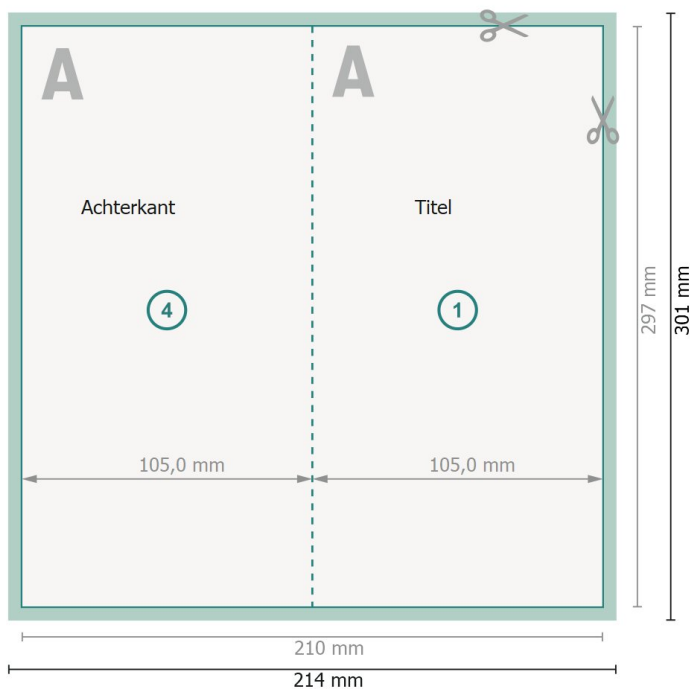

Vouwkaarten staand, staand formaat, A4 half

1 vouw

Buitenkant

Binnenkant

Gegevensformaat (incl. 2 mm afloop):
21,4 x 30,1 cm

snijmarge:
2 mm

Eindformaat:
21 x 29,7 cm

Eindformaat (gesloten):
10,5 x 29,7 cm

Veiligheidsmarge:
4 mm
afstand van de tekst/informatie tot aan de rand van het eindformaat: dit voorkomt dat bij het schoonsnijden teveel wordt uitgesneden.

Verklaring van de symbolen

- Snijmarge
- Leesrichting
- Eindformaat
- Gegevensformaat
- Hier snijden/stansen wij uw product

Let op:

Houd de snijmarge/afloop en de veiligheidsmarge zoals aangegeven aan.

Geef achtergrondkleuren, afbeeldingen of grafisch materiaal tot aan de rand van het gegevensformaat vorm.

Tijdens de productie kunnen door het snijden, stansen en vouwen toleranties optreden.