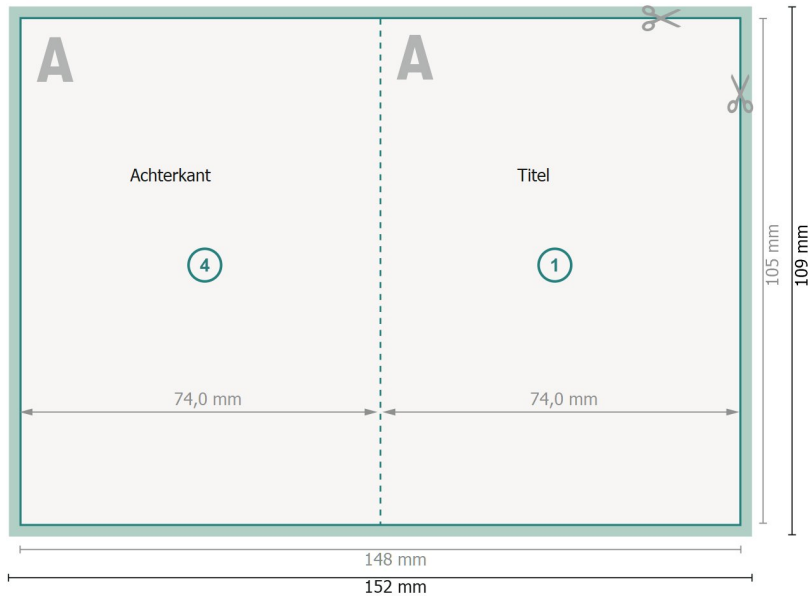

Vouwkaarten staand, staand formaat, A7

1 vouw

Buitenkant

Binnenkant

Gegevensformaat (incl. 2 mm afloop):
15,2 x 10,9 cm

snijmarge:
2 mm

Eindformaat:
14,8 x 10,5 cm

Eindformaat (gesloten):
7,4 x 10,5 cm

Veiligheidsmarge:
4 mm
afstand van de tekst/informatie tot aan de rand van het eindformaat: dit voorkomt dat bij het schoonsnijden teveel wordt uitgesneden.

Verklaring van de symbolen

- Snijmarge
- Leesrichting
- Eindformaat
- Gegevensformaat
- Hier snijden/stansen wij uw product

Let op:

Houd de snijmarge/afloop en de veiligheidsmarge zoals aangegeven aan.

Geef achtergrondkleuren, afbeeldingen of grafisch materiaal tot aan de rand van het gegevensformaat vorm.

Tijdens de productie kunnen door het snijden, stansen en vouwen toleranties optreden.