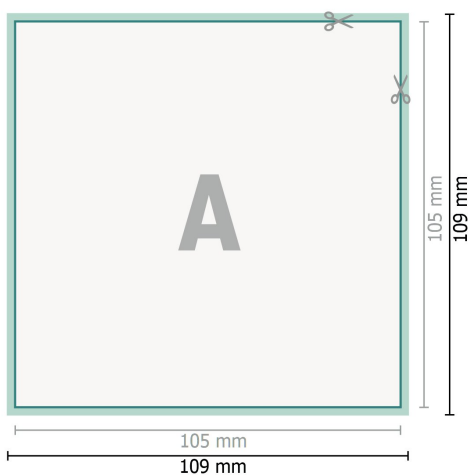

Trouwkaarten, A6 vierkant

2-zijdig, 300 g/m² kunstdruk

Voorkant

Achterkant

Gegevensformaat (incl. 2 mm afloop):
10,9 x 10,9 cm

snijmarge:
2 mm

Eindformaat:
10,5 x 10,5 cm

Veiligheidsmarge:
4 mm
afstand van de tekst/informatie tot aan de rand van het eindformaat: dit voorkomt dat bij het schoonsnijden teveel wordt uitgesneden.

Verklaring van de symbolen

-  Snijmarge
-  Leesrichting
-  Eindformaat
-  Gegevensformaat
-  Hier snijden/stansen wij uw product

Let op:

Houd de snijmarge/afloop en de veiligheidsmarge zoals aangegeven aan.