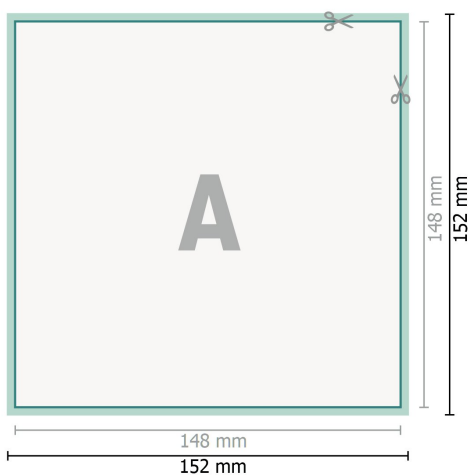

## Trouwkaarten, A5 vierkant

2-zijdig, 300 g/m<sup>2</sup> kunstdruk

Voorkant

Achterkant

**Gegevensformaat (incl. 2 mm afloop):**  
15,2 x 15,2 cm

**snijmarge:**  
2 mm

**Eindformaat:**  
14,8 x 14,8 cm

**Veiligheidsmarge:**  
4 mm  
afstand van de tekst/informatie tot aan de rand van het eindformaat: dit voorkomt dat bij het schoonsnijden teveel wordt uitgesneden.

### Verklaring van de symbolen

- Snijmarge
- Leesrichting
- Eindformaat
- Gegevensformaat
- Hier snijden/stansen wij uw product

### Let op:

Houd de snijmarge/afloop en de veiligheidsmarge zoals aangegeven aan.

Geef achtergrondkleuren, afbeeldingen of grafisch materiaal tot aan de rand van het gegevensformaat vorm.

Tijdens de productie kunnen door het snijden, stansen en vouwen toleranties optreden.