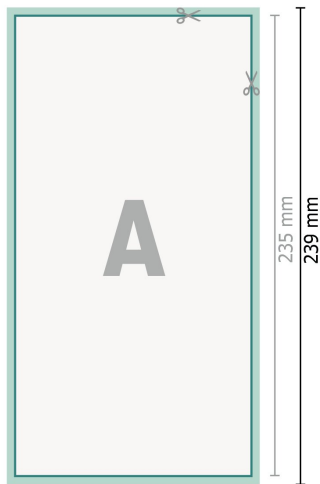

Trouwkaarten, staand formaat, 12,5 x 23,5 cm

2-zijdig, 300 g/m² kunstdruk

Voorkant

Achterkant

Gegevensformaat (incl. 2 mm afloop):

12,9 x 23,9 cm

snijmarge:

2 mm

Eindformaat:

12,5 x 23,5 cm

Veiligheidsmarge:

4 mm

afstand van de tekst/informatie tot aan de rand van het eindformaat: dit voorkomt dat bij het schoonsnijden teveel wordt uitgesneden.

Verklaring van de symbolen

-  Snijmarge
-  Leesrichting
-  Eindformaat
-  Gegevensformaat
-  Hier snijden/stansen wij uw product

Let op:

Houd de snijmarge/afloop en de veiligheidsmarge zoals aangegeven aan.

Geef achtergrondkleuren, afbeeldingen of grafisch materiaal tot aan de rand van het gegevensformaat vorm.