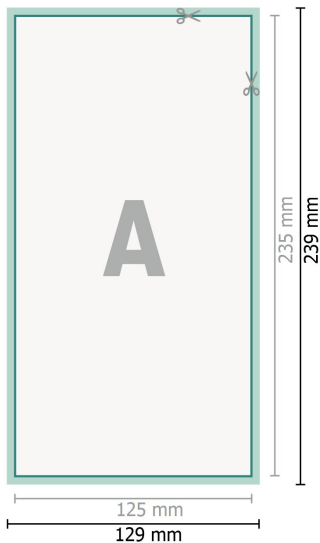

Trouwkaarten, staand formaat, 12,5 x 23,5 cm

2-zijdig, 300 g/m² kunstdruk

Voorkant

Achterkant

Gegevensformaat (incl. 2 mm afloop):

12,9 x 23,9 cm

snijmarge:

2 mm

Eindformaat:

12,5 x 23,5 cm

Veiligheidsmarge:

4 mm

afstand van de tekst/informatie tot aan de rand van het eindformaat: dit voorkomt dat bij het schoonsnijden teveel wordt uitgesneden.

Verklaring van de symbolen

-  Snijmarge
-  Leesrichting
-  Eindformaat
-  Gegevensformaat
-  Hier snijden/stansen wij uw product

Let op:

Houd de snijmarge/afloop en de veiligheidsmarge zoals aangegeven aan.

Geef achtergrondkleuren, afbeeldingen of grafisch materiaal tot aan de rand van het gegevensformaat vorm.