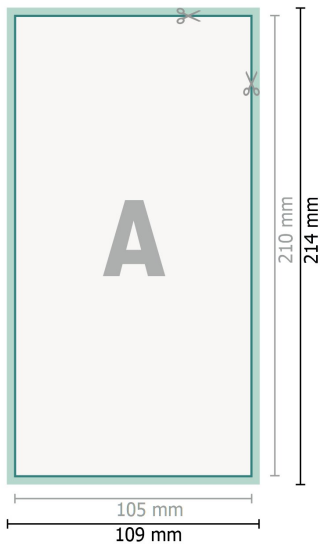

Trouwkaarten, staand formaat, DL

2-zijdig, 300 g/m² kunstdruk

Voorkant

Achterkant

Gegevensformaat (incl. 2 mm afloop):
10,9 x 21,4 cm

snijmarge:
2 mm

Eindformaat:
10,5 x 21 cm

Veiligheidsmarge:
4 mm
afstand van de tekst/informatie tot aan de rand van het eindformaat: dit voorkomt dat bij het schoonsnijden teveel wordt uitgesneden.

Verklaring van de symbolen

-  Snijmarge
-  Leesrichting
-  Eindformaat
-  Gegevensformaat
-  Hier snijden/stansen wij uw product

Let op:

Houd de snijmarge/afloop en de veiligheidsmarge zoals aangegeven aan.

Geef achtergrondkleuren, afbeeldingen of grafisch materiaal tot aan de rand van het gegevensformaat vorm.

Tijdens de productie kunnen door het snijden, stansen en vouwen toleranties optreden.

Informatie over het gegevensformaat/aanleverformaat vindt u onder het menupunt *Drukgegevens* op www.onlineprinters.nl