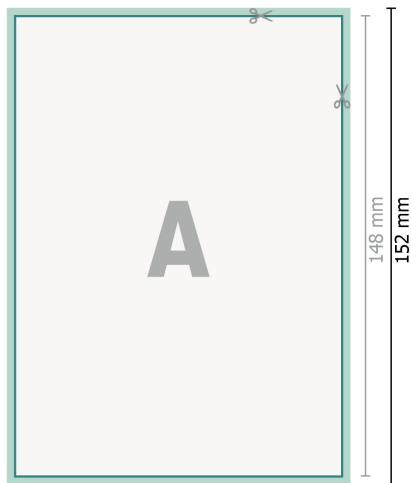

Trouwkaarten, staand formaat, A6

2-zijdig, 300 g/m² kunstdruk

Voorkant

Achterkant

Gegevensformaat (incl. 2 mm afloop):
10,9 x 15,2 cm

snijmarge:
2 mm

Eindformaat:
10,5 x 14,8 cm

Veiligheidsmarge:
4 mm
afstand van de tekst/informatie tot aan de rand van het eindformaat: dit voorkomt dat bij het schoonsnijden teveel wordt uitgesneden.

Verklaring van de symbolen

-  Snijmarge
-  Leesrichting
-  Eindformaat
-  Gegevensformaat
-  Hier snijden/stansen wij uw product

Let op:

Houd de snijmarge/afloop en de veiligheidsmarge zoals aangegeven aan.