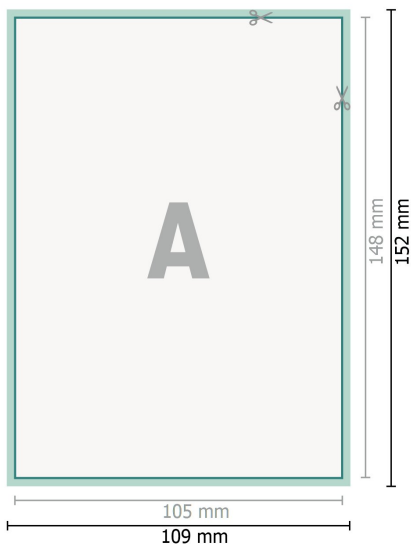

Trouwkaarten, staand formaat, A6

2-zijdig, 300 g/m² kunstdruk

Voorkant

Achterkant

Gegevensformaat (incl. 2 mm afloop):
10,9 x 15,2 cm

snijmarge:
2 mm

Eindformaat:
10,5 x 14,8 cm

Veiligheidsmarge:
4 mm
afstand van de tekst/informatie tot aan de rand van het eindformaat: dit voorkomt dat bij het schoonsnijden teveel wordt uitgesneden.

Verklaring van de symbolen

-  Snijmarge
-  Leesrichting
-  Eindformaat
-  Gegevensformaat
-  Hier snijden/stansen wij uw product

Let op:

Houd de snijmarge/afloop en de veiligheidsmarge zoals aangegeven aan.

Geef achtergrondkleuren, afbeeldingen of grafisch materiaal tot aan de rand van het gegevensformaat vorm.

Tijdens de productie kunnen door het snijden, stansen en vouwen toleranties optreden.

Informatie over het gegevensformaat/aanleverformaat vindt u onder het menupunt *Drukgegevens* op www.onlineprinters.nl