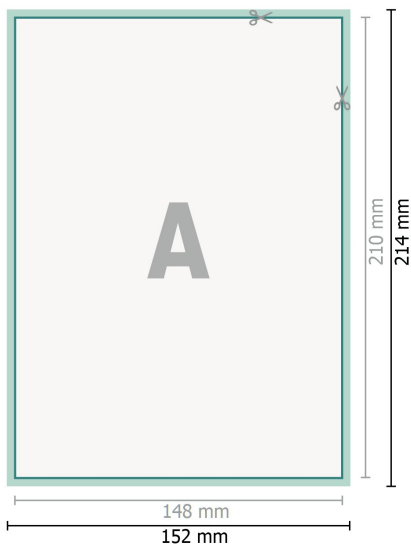

Trouwkaarten, staand formaat, A5

2-zijdig, 300 g/m² kunstdruk

Voorkant

Achterkant

Gegevensformaat (incl. 2 mm afloop):
15,2 x 21,4 cm

snijmarge:
2 mm

Eindformaat:
14,8 x 21 cm

Veiligheidsmarge:
4 mm
afstand van de tekst/informatie tot aan de rand van het eindformaat: dit voorkomt dat bij het schoonsnijden teveel wordt uitgesneden.

Verklaring van de symbolen

-  Snijmarge
-  Leesrichting
-  Eindformaat
-  Gegevensformaat
-  Hier snijden/stansen wij uw product

Let op:

Houd de snijmarge/afloop en de veiligheidsmarge zoals aangegeven aan.

Geef achtergrondkleuren, afbeeldingen of grafisch materiaal tot aan de rand van het gegevensformaat vorm.

Tijdens de productie kunnen door het snijden, stansen en vouwen toleranties optreden.

Informatie over het gegevensformaat/aanleverformaat vindt u onder het menupunt *Drukgegevens* op www.onlineprinters.nl