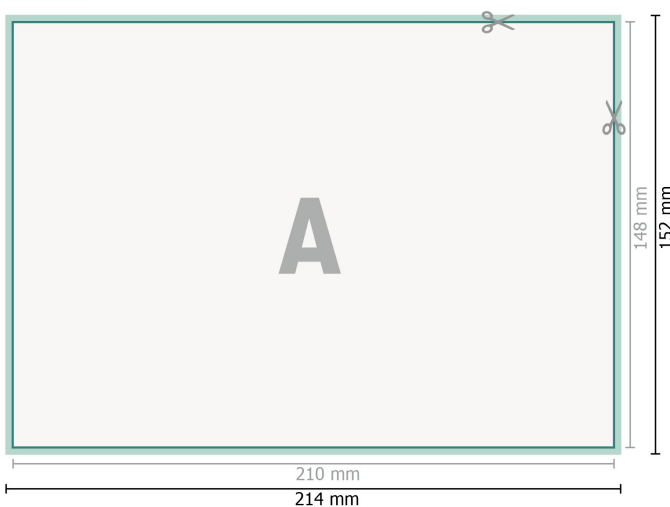

Bedankkaarten, liggend formaat, A5

2-zijdig, 300 g/m² kunstdruk

Voorkant

Achterkant

Gegevensformaat (incl. 2 mm afloop):
21,4 x 15,2 cm

snijmarge:
2 mm

Eindformaat:
21 x 14,8 cm

Veiligheidsmarge:
4 mm
afstand van de tekst/informatie tot aan de rand van het eindformaat: dit voorkomt dat bij het schoonsnijden teveel wordt uitgesneden.

Verklaring van de symbolen

-  Snijmarge
-  Leesrichting
-  Eindformaat
-  Gegevensformaat
-  Hier snijden/stansen wij uw product

Let op:

Houd de snijmarge/afloop en de veiligheidsmarge zoals aangegeven aan.