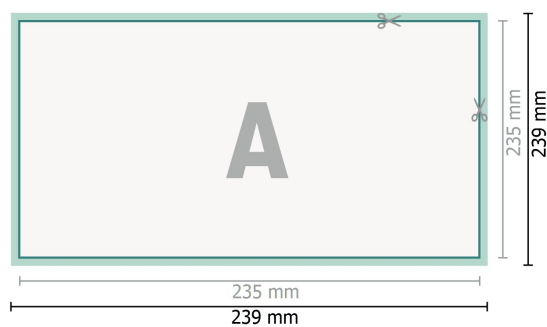

Bedankkaarten, liggend formaat, 12,5 x 23,5 cm

2-zijdig, 300 g/m<sup>2</sup> kunstdruk

Voorkant

Achterkant

**Gegevensformaat (incl. 2 mm afloop):**

23,9 x 12,9 cm

**snijmarge:**

2 mm

**Eindformaat:**

23,5 x 12,5 cm

**Veiligheidsmarge:**

4 mm

afstand van de tekst/informatie tot aan de rand van het eindformaat: dit voorkomt dat bij het schoonsnijden teveel wordt uitgesneden.

**Verklaring van de symbolen**