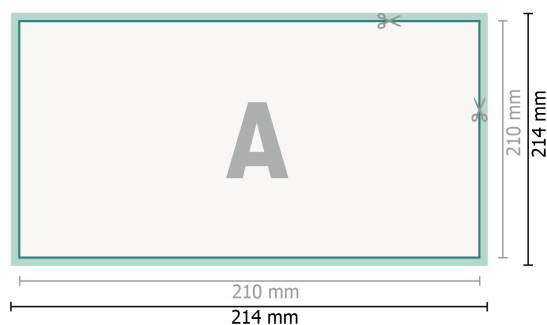

Bedankkaarten, liggend formaat, DL

2-zijdig, 400 g/m² kunstdruk

Voorkant

Achterkant

Gegevensformaat (incl. 2 mm afloop):

21,4 x 10,9 cm

snijmarge:

2 mm

Eindformaat:

21 x 10,5 cm

Veiligheidsmarge:

4 mm

afstand van de tekst/informatie tot aan de rand van het eindformaat: dit voorkomt dat bij het schoonsnijden teveel wordt uitgesneden.

Verklaring van de symbolen

 Snijmarge

 Leesrichting

 Eindformaat

 Gegevensformaat

 Hier snijden/stansen wij uw product

Let op:

Houd de snijmarge/afloop en de veiligheidsmarge zoals aangegeven aan.

Geef achtergrondkleuren, afbeeldingen of grafisch materiaal tot aan de rand van het gegevensformaat vorm.