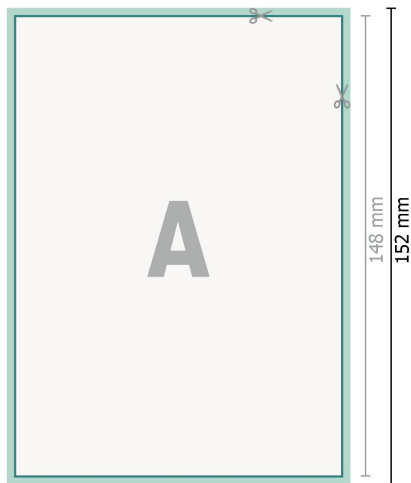

Bedankkaarten, staand formaat, A6

2-zijdig, 300 g/m² kunstdruk

Voorkant

Achterkant

Gegevensformaat (incl. 2 mm afloop):
10,9 x 15,2 cm

snijmarge:
2 mm

Eindformaat:
10,5 x 14,8 cm

Veiligheidsmarge:
4 mm

afstand van de tekst/informatie tot aan de rand van het eindformaat: dit voorkomt dat bij het schoonsnijden teveel wordt uitgesneden.

Verklaring van de symbolen

-  Snijmarge
-  Leesrichting
-  Eindformaat
-  Gegevensformaat
-  Hier snijden/stansen wij uw product