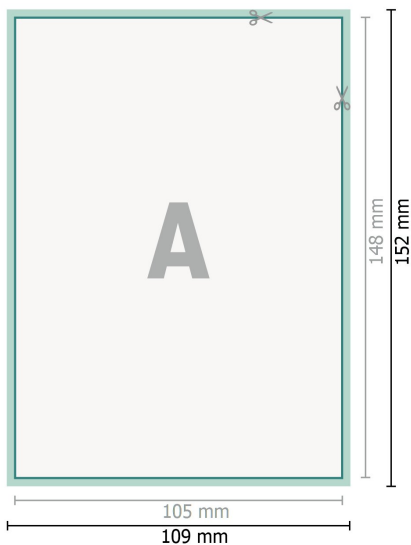

Bedankkaarten, staand formaat, A6

2-zijdig, 300 g/m² kunstdruk

Voorkant

Achterkant

Gegevensformaat (incl. 2 mm afloop):
10,9 x 15,2 cm

snijmarge:
2 mm

Eindformaat:
10,5 x 14,8 cm

Veiligheidsmarge:
4 mm

afstand van de tekst/informatie tot aan de rand van het eindformaat: dit voorkomt dat bij het schoonsnijden teveel wordt uitgesneden.

Verklaring van de symbolen

-  Snijmarge
-  Leesrichting
-  Eindformaat
-  Gegevensformaat
-  Hier snijden/stansen wij uw product