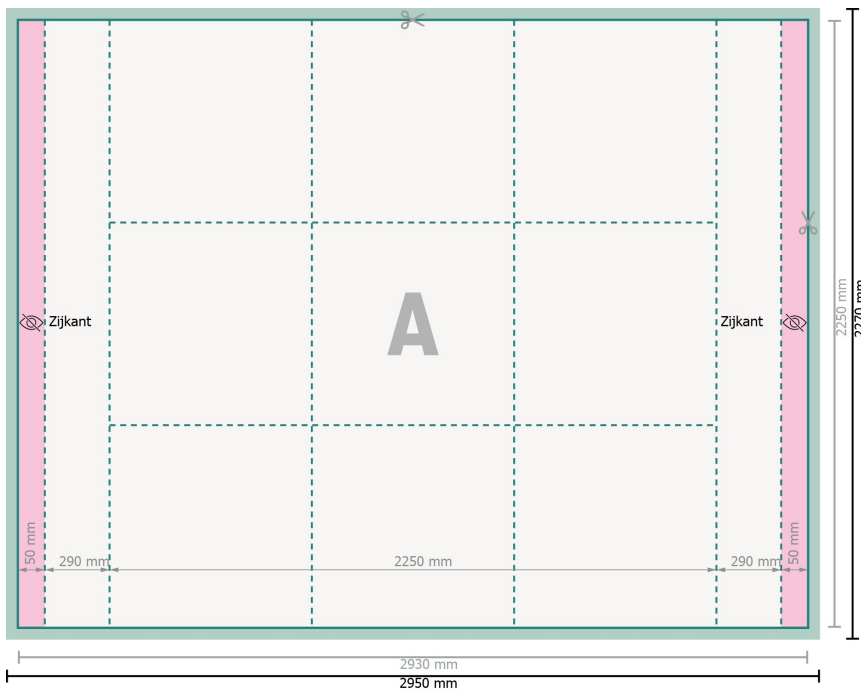

Vouwdisplay incl. druk, 225 x 225 cm

Gegevensformaat (incl. 10 mm overlap):

295 x 227 cm

Overlap:

10 mm

Eindformaat:

293 x 225 cm

Eindformaat (gesloten):

225 x 225 cm

Veiligheidsmarge:

50 mm

afstand van de tekst/informatie tot aan de rand van het eindformaat: dit voorkomt dat bij het schoonsnijden teveel wordt uitgesneden.

Verklaring van de symbolen

A Leesrichting

— Eindformaat

— Gegevensformaat

— Beperkt zichtbaar deel

— overlap

Let op:

Houd de snijmarge/afloop en de veiligheidsmarge zoals aangegeven aan.

Geef achtergrondkleuren, afbeeldingen of grafisch materiaal tot aan de rand van het gegevensformaat vorm.

Tijdens de productie kunnen door het snijden, stansen en vouwen toleranties optreden.

Informatie over het gegevensformaat/aanleverformaat vindt u onder het menupunt *Drukgegevens* op www.onlineprinters.nl