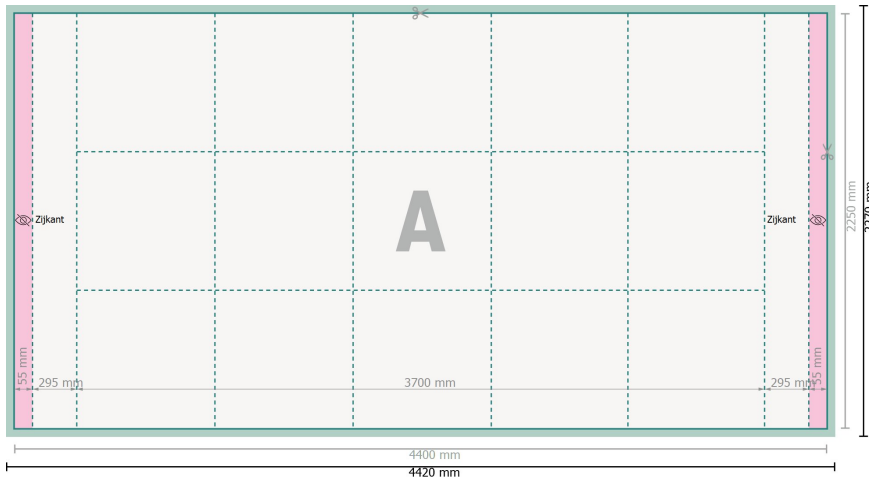

Vouwdisplay, alleen druk, 370 x 225 cm

Gegevensformaat (incl. 10 mm overlap):

442 x 227 cm

Overlap:

10 mm

Eindformaat:

440 x 225 cm

Veiligheidsmarge:

50 mm

afstand van de tekst/informatie tot aan de rand van het eindformaat: dit voorkomt dat bij het schoonsnijden teveel wordt uitgesneden.

Verklaring van de symbolen

A Leesrichting

—|— Eindformaat

—|— Gegevensformaat

 Beperkt zichtbaar deel

 overlap

Let op:

Houd de snijmarge/afloop en de veiligheidsmarge zoals aangegeven aan.

Geef achtergrondkleuren, afbeeldingen of grafisch materiaal tot aan de rand van het gegevensformaat vorm.