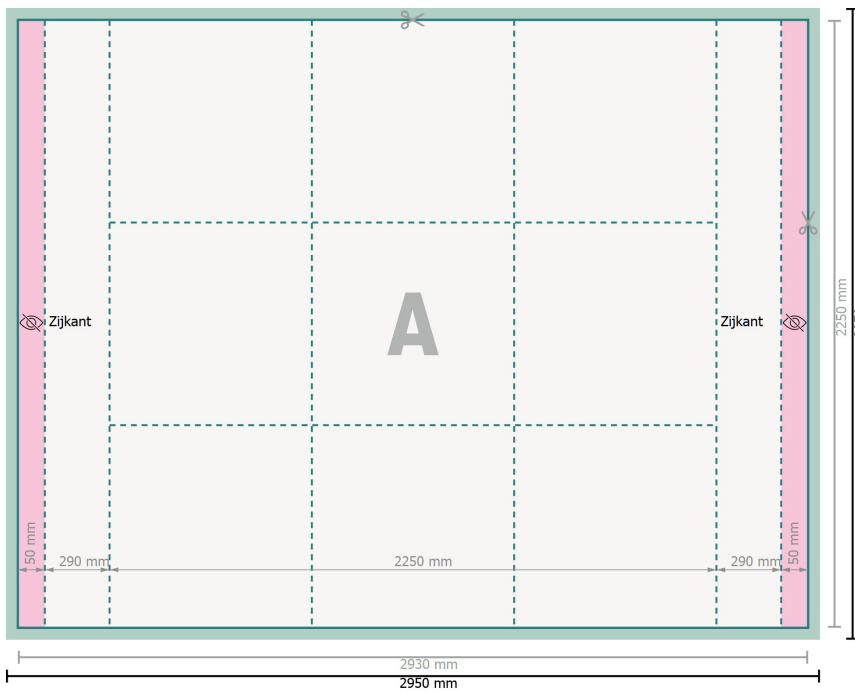

Vouwdisplay, alleen druk, 225 x 225 cm

**Gegevensformaat (incl. 10 mm overlap):**

295 x 227 cm

Overlap:

10 mm

Eindformaat:

293 x 225 cm

Veiligheidsmarge:

50 mm

afstand van de tekst/informatie tot aan de rand van het eindformaat: dit voorkomt dat bij het schoonsnijden teveel wordt uitgesneden.

Verklaring van de symbolen

A Leesrichting

┌─┐ Eindformaat

┌─┐ Gegevensformaat

▨ Beperkt zichtbaar deel

▨ overlap

Let op:

Houd de snijmarge/afloop en de veiligheidsmarge zoals aangegeven aan.

Geef achtergrondkleuren, afbeeldingen of grafisch materiaal tot aan de rand van het gegevensformaat vorm.

Tijdens de productie kunnen door het snijden, stansen en vouwen toleranties optreden.

Informatie over het gegevensformaat/aanleverformaat vindt u onder het menupunt *Drukgegevens* op www.onlineprinters.nl