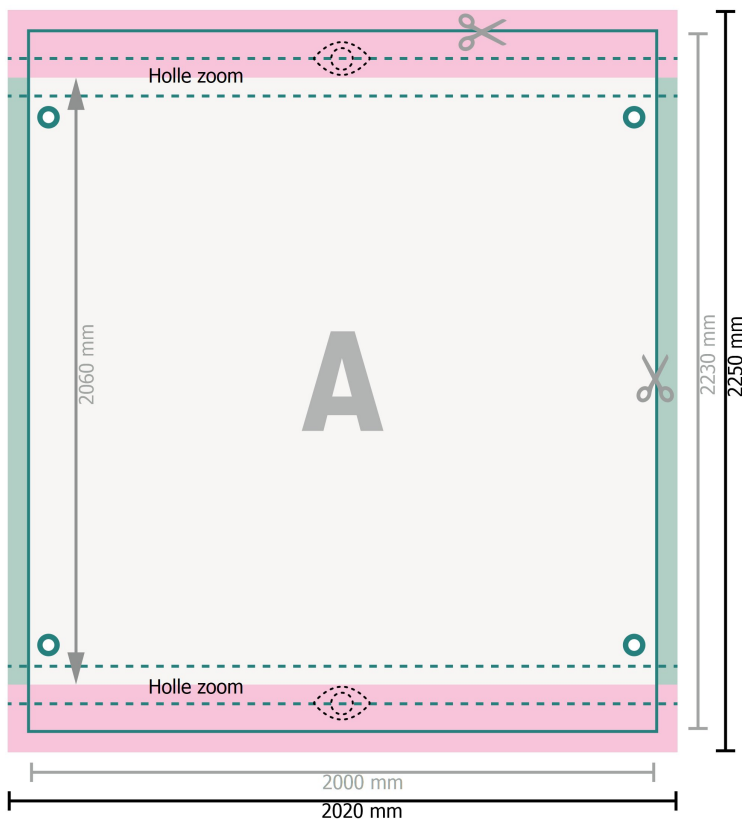

Steigerdoeken, 200 x 206 cm

boven en beneden, 6 cm

○ Ringen

Gegevensformaat:

202 x 225 cm

Eindformaat:

200 x 223 cm

Zichtbaar gedeelte:

200 x 206 cm

Veiligheidsmarge:

40 mm

afstand van de tekst/informatie tot aan de rand van het eindformaat: dit voorkomt dat bij het schoonsnijden teveel wordt uitgesneden.

Verklaring van de symbolen

 Snijmarge

 Leesrichting

 Eindformaat

 Gegevensformaat

 Hier snijden/stansen wij uw product

 Beperkt zichtbaar deel

Let op:

Houd de snijmarge/afloop en de veiligheidsmarge zoals aangegeven aan.

Geef achtergrondkleuren, afbeeldingen of grafisch materiaal tot aan de rand van het gegevensformaat vorm.