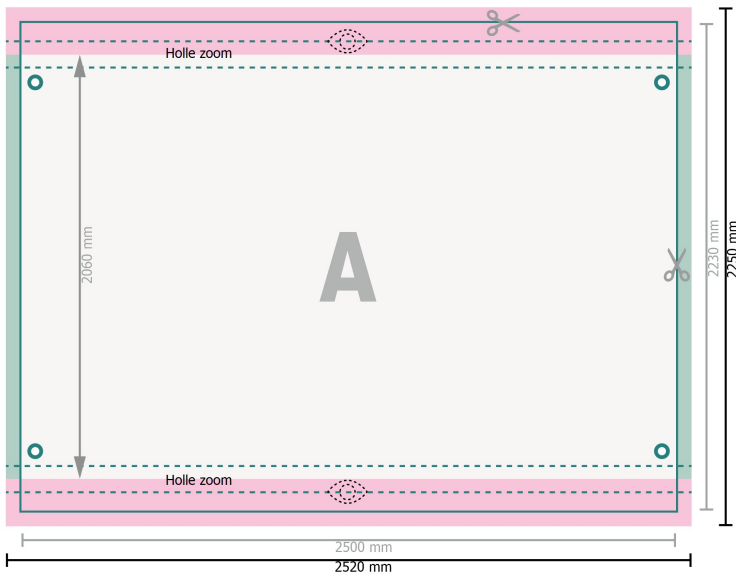

Steigerdoeken, 250 x 206 cm

boven en beneden, 6 cm

● Ringen

Gegevensformaat:

252 x 225 cm

Eindformaat:

250 x 223 cm

Zichtbaar gedeelte:

250 x 206 cm

Veiligheidsmarge:

40 mm

afstand van de tekst/informatie tot aan de rand van het eindformaat: dit voorkomt dat bij het schoonsnijden teveel wordt uitgesneden.

Verklaring van de symbolen

 Snijmarge

 Leesrichting

 Eindformaat

 Gegevensformaat

 Hier snijden/stansen wij uw product

Let op:

Houd de snijmarge/afloop en de veiligheidsmarge zoals aangegeven aan.

Geef achtergrondkleuren, afbeeldingen of grafisch materiaal tot aan de rand van het gegevensformaat vorm.