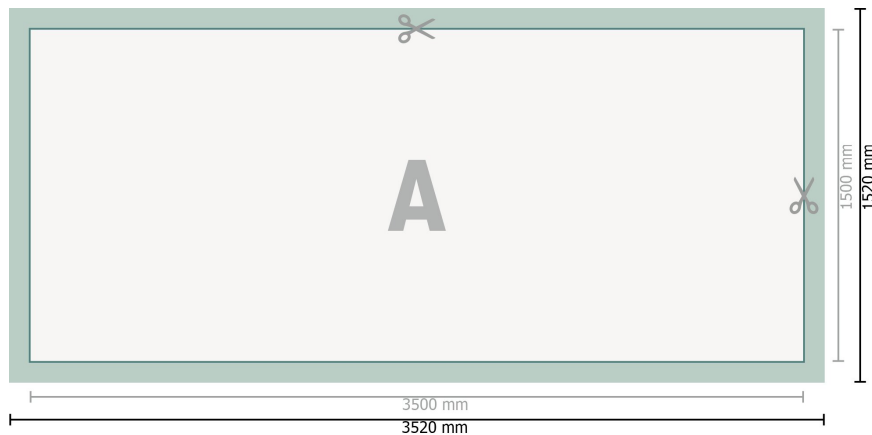

## PVC-zeildoek, 350 x 150 cm

**Gegevensformaat (incl. 10 mm afloop):**  
352 x 152 cm

**Eindformaat:**  
350 x 150 cm

**Veiligheidsmarge:**  
50 mm  
afstand van de tekst/informatie tot aan de rand van het eindformaat: dit voorkomt dat bij het schoonsnijden teveel wordt uitgesneden.

### Verklaring van de symbolen

-  Snijmarge
-  Leesrichting
-  Eindformaat
-  Gegevensformaat
-  Hier snijden/stansen wij uw product

---

### Let op:

Houd de snijmarge/afloop en de veiligheidsmarge zoals aangegeven aan.

Geef achtergrondkleuren, afbeeldingen of grafisch materiaal tot aan de rand van het gegevensformaat vorm.

Tijdens de productie kunnen door het snijden, stansen en vouwen toleranties optreden.