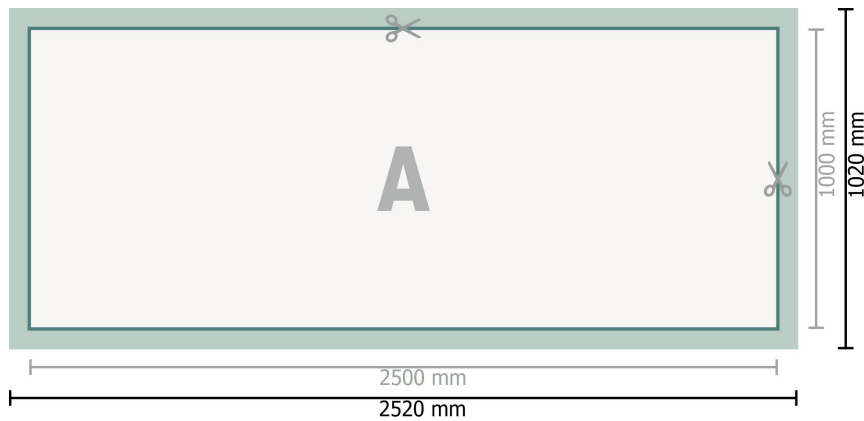

## PVC-zeildoek, 250 x 100 cm

**Gegevensformaat (incl. 10 mm afloop):**  
252 x 102 cm

**Eindformaat:**  
250 x 100 cm

**Veiligheidsmarge:**  
50 mm  
afstand van de tekst/informatie tot aan de rand van het eindformaat: dit voorkomt dat bij het schoonsnijden teveel wordt uitgesneden.

### Verklaring van de symbolen

-  Snijmarge
-  Leesrichting
-  Eindformaat
-  Gegevensformaat
-  Hier snijden/stansen wij uw product

---

### Let op:

Houd de snijmarge/afloop en de veiligheidsmarge zoals aangegeven aan.

Geef achtergrondkleuren, afbeeldingen of grafisch materiaal tot aan de rand van het gegevensformaat vorm.

Tijdens de productie kunnen door het snijden, stansen en vouwen toleranties optreden.