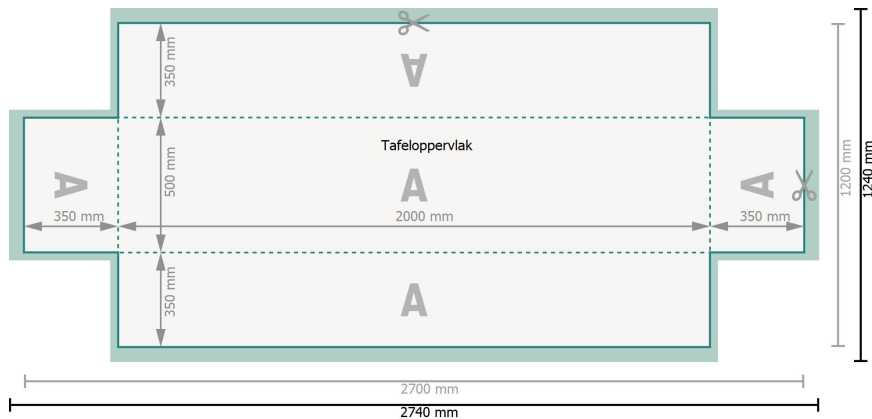

Hoezen voor biertafels, 200 x 50 cm

35 cm, 220 g/m<sup>2</sup> polyesterdoek

**Gegevensformaat (incl. 20 mm afloop):**  
274 x 124 cm

**Eindformaat:**  
270 x 120 cm

**Veiligheidsmarge:**  
3 mm  
afstand van de tekst/informatie tot aan de rand van het eindformaat: dit voorkomt dat bij het schoonsnijden teveel wordt uitgesneden.

## Verklaring van de symbolen

-  Snijmarge
-  Leesrichting
-  Eindformaat
-  Gegevensformaat
-  Hier snijden/stansen wij uw product

## Let op:

Houd de snijmarge/afloop en de veiligheidsmarge zoals aangegeven aan.

Geef achtergrondkleuren, afbeeldingen of grafisch materiaal tot aan de rand van het gegevensformaat vorm.

Tijdens de productie kunnen door het snijden, stansen en vouwen toleranties optreden.