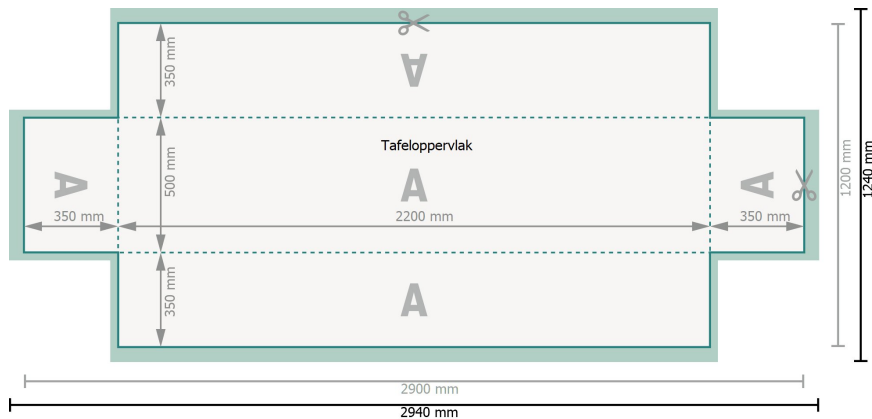

Hoezen voor biertafels, 220 x 50 cm

35 cm, 220 g/m² polyesterdoek

Gegevensformaat (incl. 20 mm afloop):
294 x 124 cm

Eindformaat:
290 x 120 cm

Veiligheidsmarge:
3 mm
afstand van de tekst/informatie tot aan de rand van het eindformaat: dit voorkomt dat bij het schoonsnijden teveel wordt uitgesneden.

Verklaring van de symbolen

- Snijmarge
- Leesrichting
- Eindformaat
- Gegevensformaat
- Hier snijden/stansen wij uw product

Let op:

Houd de snijmarge/afloop en de veiligheidsmarge zoals aangegeven aan.

Geef achtergrondkleuren, afbeeldingen of grafisch materiaal tot aan de rand van het gegevensformaat vorm.