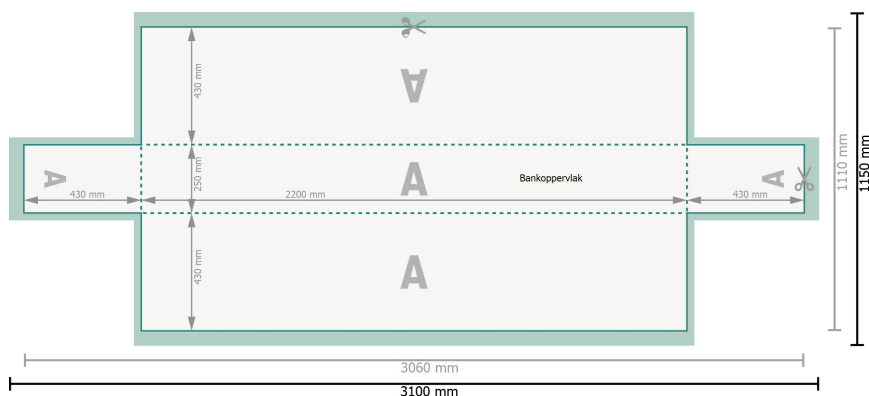

## Hoezen voor bierbanken, 220 x 25 cm

**Gegevensformaat (incl. 20 mm afloop):**  
310 x 115 cm

**Eindformaat:**  
306 x 111 cm

**Veiligheidsmarge:**  
3 mm  
afstand van de tekst/informatie tot aan de rand van het eindformaat: dit voorkomt dat bij het schoonsnijden teveel wordt uitgesneden.

### Verklaring van de symbolen

- Snijmarge
- Leesrichting
- Eindformaat
- Gegevensformaat
- Hier snijden/stansen wij uw product

### Let op:

Houd de snijmarge/afloop en de veiligheidsmarge zoals aangegeven aan.

Geef achtergrondkleuren, afbeeldingen of grafisch materiaal tot aan de rand van het gegevensformaat vorm.

Tijdens de productie kunnen door het snijden, stansen en vouwen toleranties optreden.