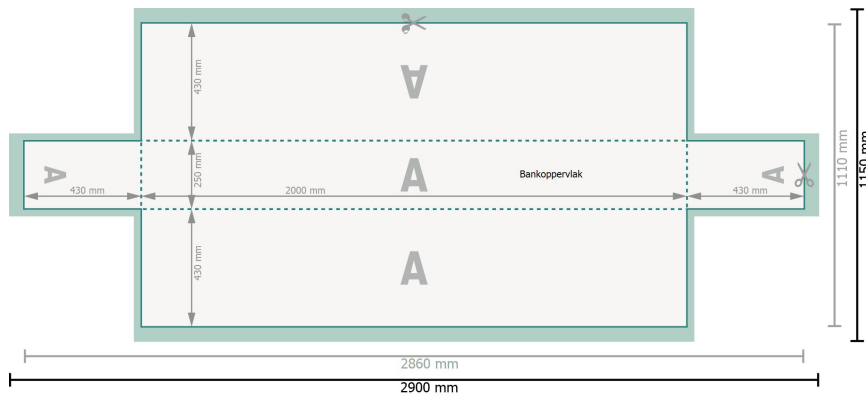

## Hoezen voor bierbanken, 200 x 25 cm

**Gegevensformaat (incl. 20 mm afloop):**  
290 x 115 cm

**Eindformaat:**  
286 x 111 cm

**Veiligheidsmarge:**  
3 mm  
afstand van de tekst/informatie tot aan de rand van het eindformaat: dit voorkomt dat bij het schoonsnijden teveel wordt uitgesneden.

### Verklaring van de symbolen

- Snijmarge
- Leesrichting
- Eindformaat
- Gegevensformaat
- Hier snijden/stansen wij uw product

### Let op:

Houd de snijmarge/afloop en de veiligheidsmarge zoals aangegeven aan.

Geef achtergrondkleuren, afbeeldingen of grafisch materiaal tot aan de rand van het gegevensformaat vorm.

Tijdens de productie kunnen door het snijden, stansen en vouwen toleranties optreden.