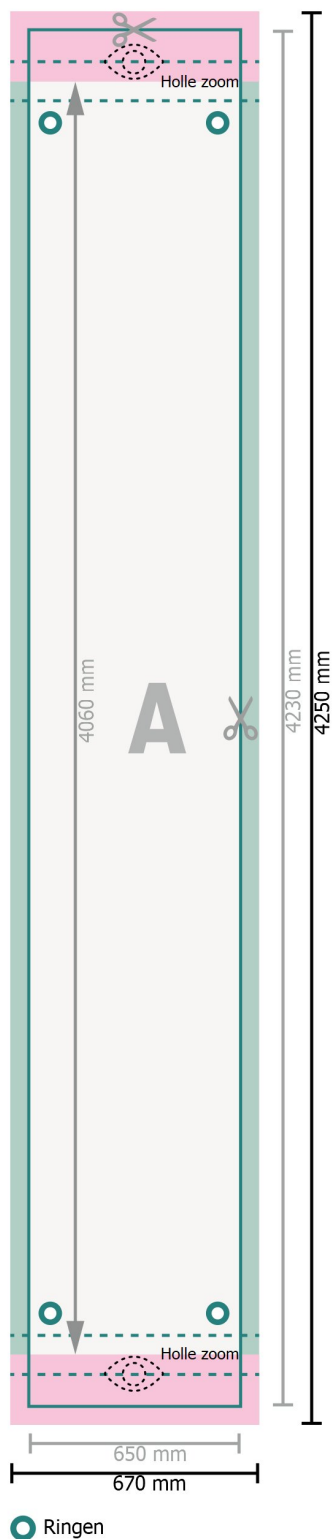

# Steigerdoeken, 65 x 406 cm

boven en beneden, 6 cm

## Gegevensformaat:

67 x 425 cm

## Eindformaat:

65 x 423 cm

## Verklaring van de symbolen

-  Snijmarge
-  Leesrichting
-  Eindformaat
-  Gegevensformaat
-  Hier snijden/stansen wij uw product
-  Bepert zichtbaar deel