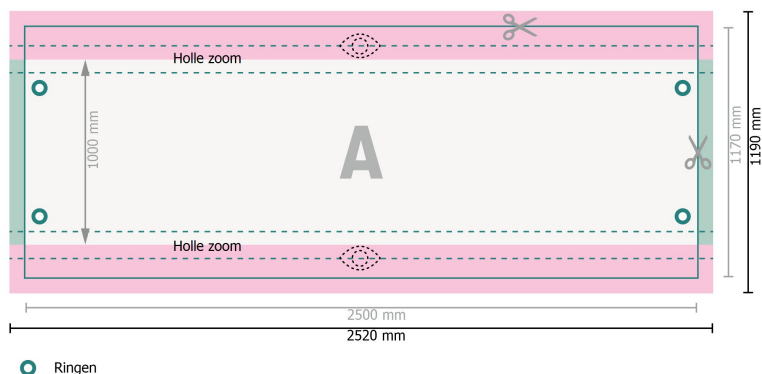

Steigerdoeken, 250 x 100 cm

boven en beneden, 6 cm

Gegevensformaat:

252 x 119 cm

Eindformaat:

250 x 117 cm

Zichtbaar gedeelte:

250 x 100 cm

Veiligheidsmarge:

40 mm

afstand van de tekst/informatie tot aan de rand van het eindformaat: dit voorkomt dat bij het schoonsnijden teveel wordt uitgesneden.

Verklaring van de symbolen

 Snijmarge

 Leesrichting

 Eindformaat

 Gegevensformaat

 Hier snijden/stansen wij uw product

 Beperkt zichtbaar deel

Let op:

Houd de snijmarge/afloop en de veiligheidsmarge zoals aangegeven aan.

Geef achtergrondkleuren, afbeeldingen of grafisch materiaal tot aan de rand van het gegevensformaat vorm.